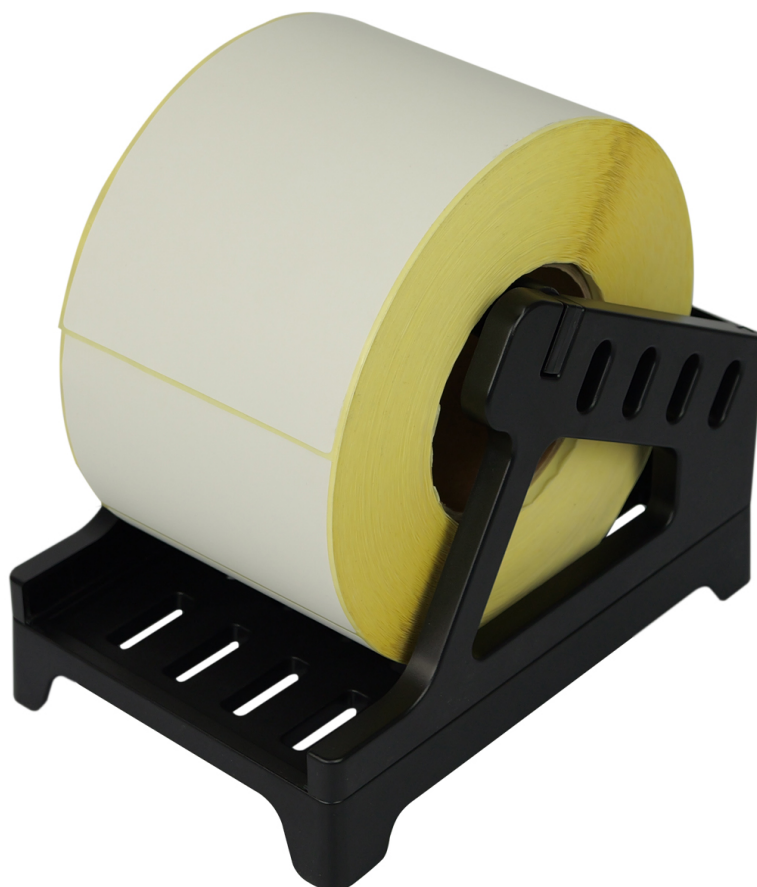

Zásobník na samolepicí etikety v roli nebo ve složeném stavu, pro samolepky do šířky 110 mm OPrint-LSB

SKU: OPrint-LSB | EAN: 5906935201534

Maximální vnitřní průměr role štítků: 30 mm
Maximální rozměry skládaných štítků: 100 x 180 mm
Maximální šířka štítku: 110 mm
Výrobní materiál: MATERIÁL: ABS

Zásobník na samolepicí etikety v roli nebo ve složeném stavu, pro samolepky do šířky 110 mm OPrint-LSB

Model	OPrint-LSB	Materiál	ABS
Maximální průměr role	30 mm	Maximum label width	110 mm
Max. dimensions folded labels	100 x 180 mm	Rozměry zařízení	19,8 x 13,2 x 15,4 cm
Rozměry balení	22 x 14 x 4 cm	Hmotnost	240 g
Hmotnost s obalem	280 g		