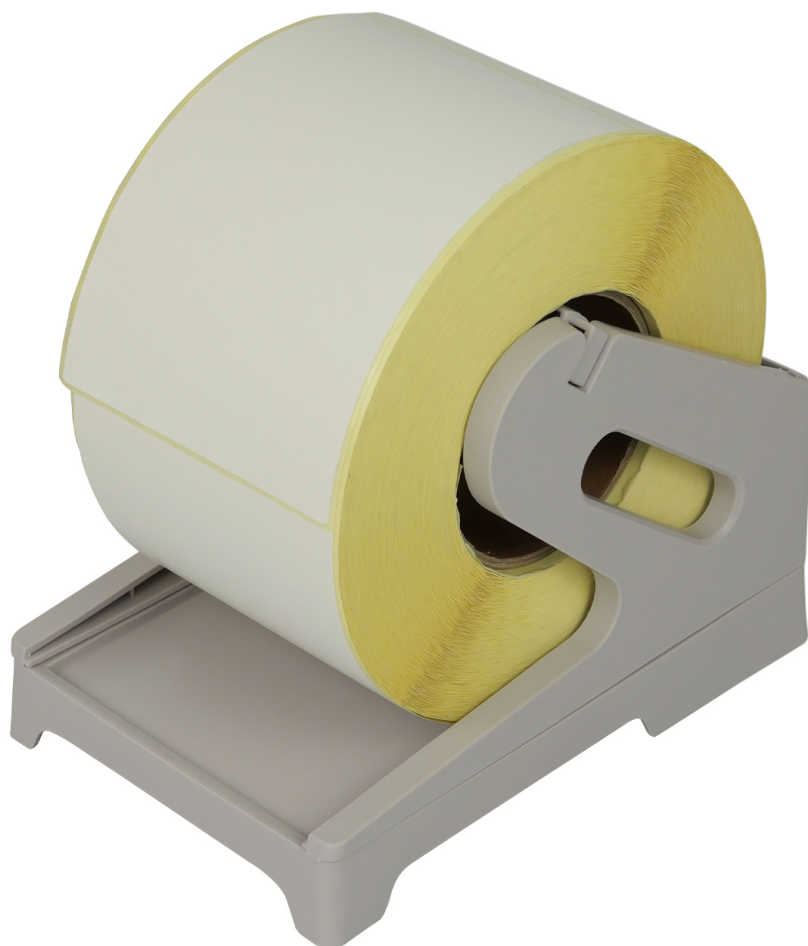

Stojan na termální etikety, samolepicí v roli a skládací, šedý, stabilní dávkovač OPrint-LSW

SKU: OPrint-LSW | EAN: 5906935201541

Maximální vnitřní průměr role štítků: 30 mm

Maximální rozměry skládaných štítků: 105 x 187 mm

Maximální šířka štítku: 105 mm

Výrobní materiál: MATERIÁL: ABS

Stojan na termální etikety, samolepicí v roli a skládací, šedý, stabilní dávkovač OPrint-LSW

Model	OPrint-LSW	Materiál	ABS
Maximální průměr role	30 mm	Maximum label width	105 mm
Max. dimensions folded labels	105 x 187 mm	Rozměry zařízení	19,8 x 13,2 x 14,9 cm
Rozměry balení	22 x 14 x 4 cm	Hmotnost	200 g
Hmotnost s obalem	240 g		