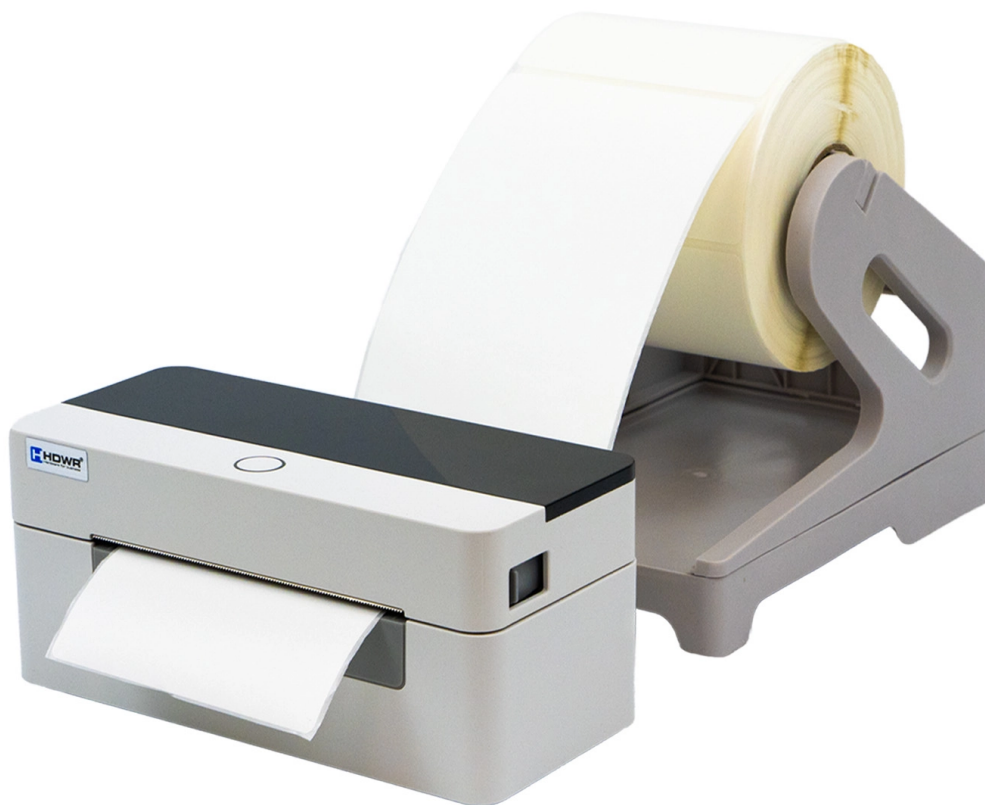

Startovací sada OPrint-XC200W tiskárna štítků, OPrint-LSW podavač štítků a termální štítky

SKU: XC200W+LSW+ETK-100x150-500 | EAN: 5906935203309

1 x Termální tiskárna štítků OPrint-XC200W
1 x stojan na štítky OPrint-LSW
Samolepicí termální etikety v roli po 500 kusech ETK-100x150-500

Startovací sada OPrint-XC200W tiskárna štítků, OPrint-LSW podavač štítků a termální štítky

Model	XC200W+LSW+ETK-100x150-500		
-------	----------------------------	--	--