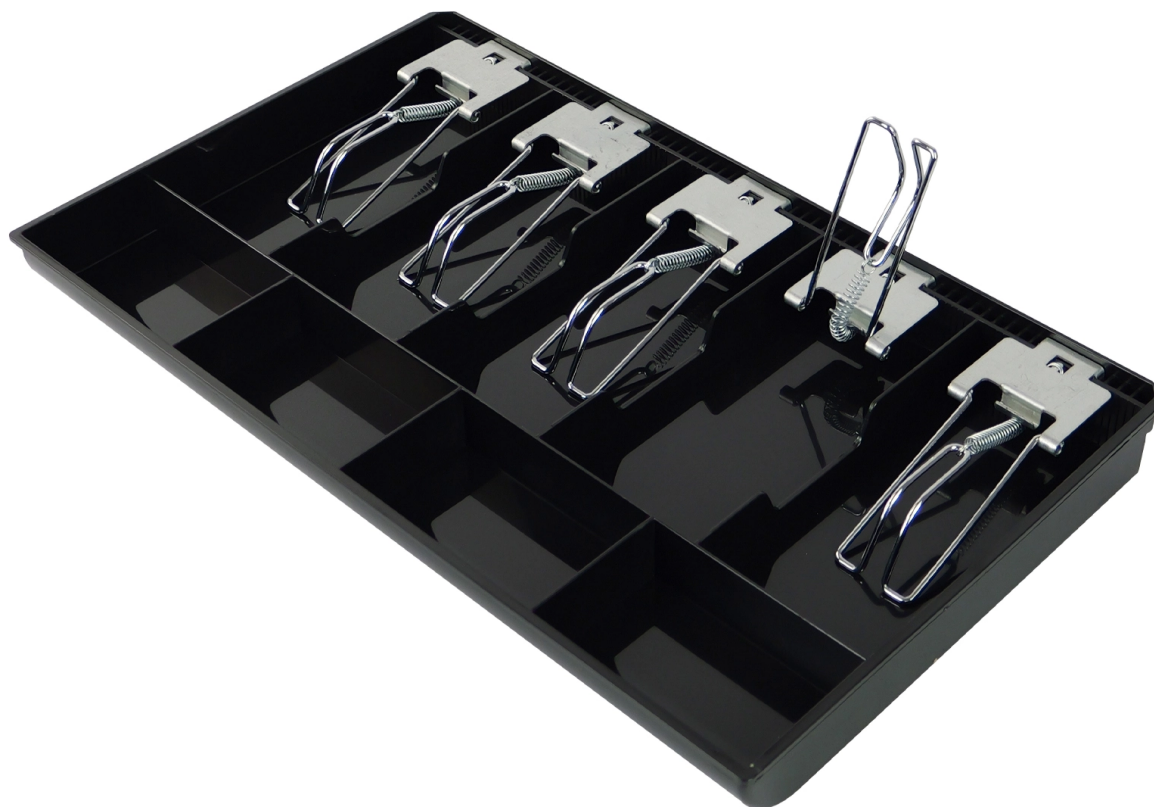

Pokladní vložka s 5 přihrádkami na bankovky a 4 na mince, nerezové svorky InsertTill-405

SKU: InsertTill-405 | EAN: 5906935201718

Typ: pokladní vložka / organizér hotovosti

Přihrádky na bankovky: 5 (šířka 7,7-7,8 cm x délka 16,2 cm)

Přihrádky na mince: 4

Zajištění bankovek: nerezové pružinové svorky

Pokladní vložka s 5 přihrádkami na bankovky a 4 na mince, nerezové svorky InsertTill-405

Model	InsertTill-405	Warranty	1 rok
Barva	černá	Fabrication material	ABS plast, nerezová ocel
Number of bill compartments	5	Dimensions of bill compartments	šířka 7,8 cm, 7,7 cm, 7,7 cm, 7,7 cm, 7,7 cm × délka 16,2 cm
Number of coin compartments	4	Securing money	spony z nerezové oceli
Dimensions	40,5 (Š) × 24,2 (D) × 3,7 (V) cm	Hmotnost	0,66 kg