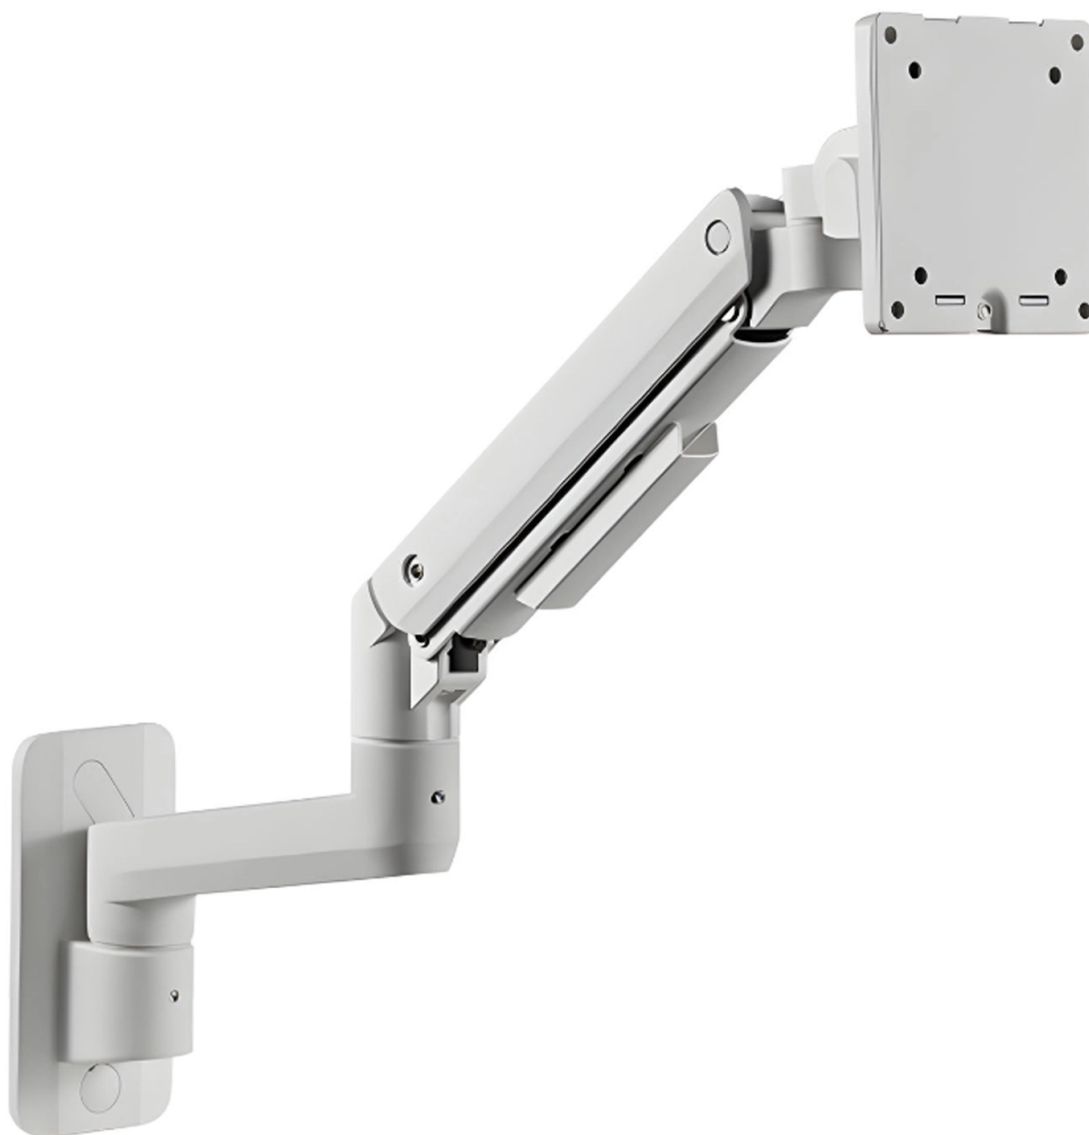

# Nástěnný držák monitoru s plynovou pružinou, 17"-49", VESA, bílý SolidHand-BGW01W

SKU: SolidHand-BGW01W | EAN: 5907614667634

**Počet monitorů: 1**

**Montáž: na stěnu**

**Max. hmotnost monitoru: 20 kg**

**Nastavení výšky: plynová pružina**

# Nástěnný držák monitoru s plynovou pružinou, 17"-49", VESA, bílý SolidHand-BGW01W

Model	SolidHand-BGW01W	Warranty	1 rok
Barva	bílá	Materiál	hliník, ocel, plast
Povrchová úprava	práškové lakování	Počet monitorů	1
Min. diagonal of the monitor	17"	Max. úhlopříčka monitoru	49"
Standard VESA	75x75, 100x100	Hmotnost jednoho monitoru	20 kg
Nastavení výšky	s plynovou pružinou	Rozsah otáčení ramene	+90° ~ -90°
Rozsah otáčení monitoru	+180° ~ -180°	Rozsah náklonu monitoru	+50° ~ -20°
Max. dosah ramene	424 mm	Instalace	nástěnná montáž
Rozměry držáku	116 x 547 x 480 mm	Rozměry balení	430 x 200 x 110 mm
Hmotnost držáku	3,30 kg	Hmotnost držáku s obalem	3,74 kg