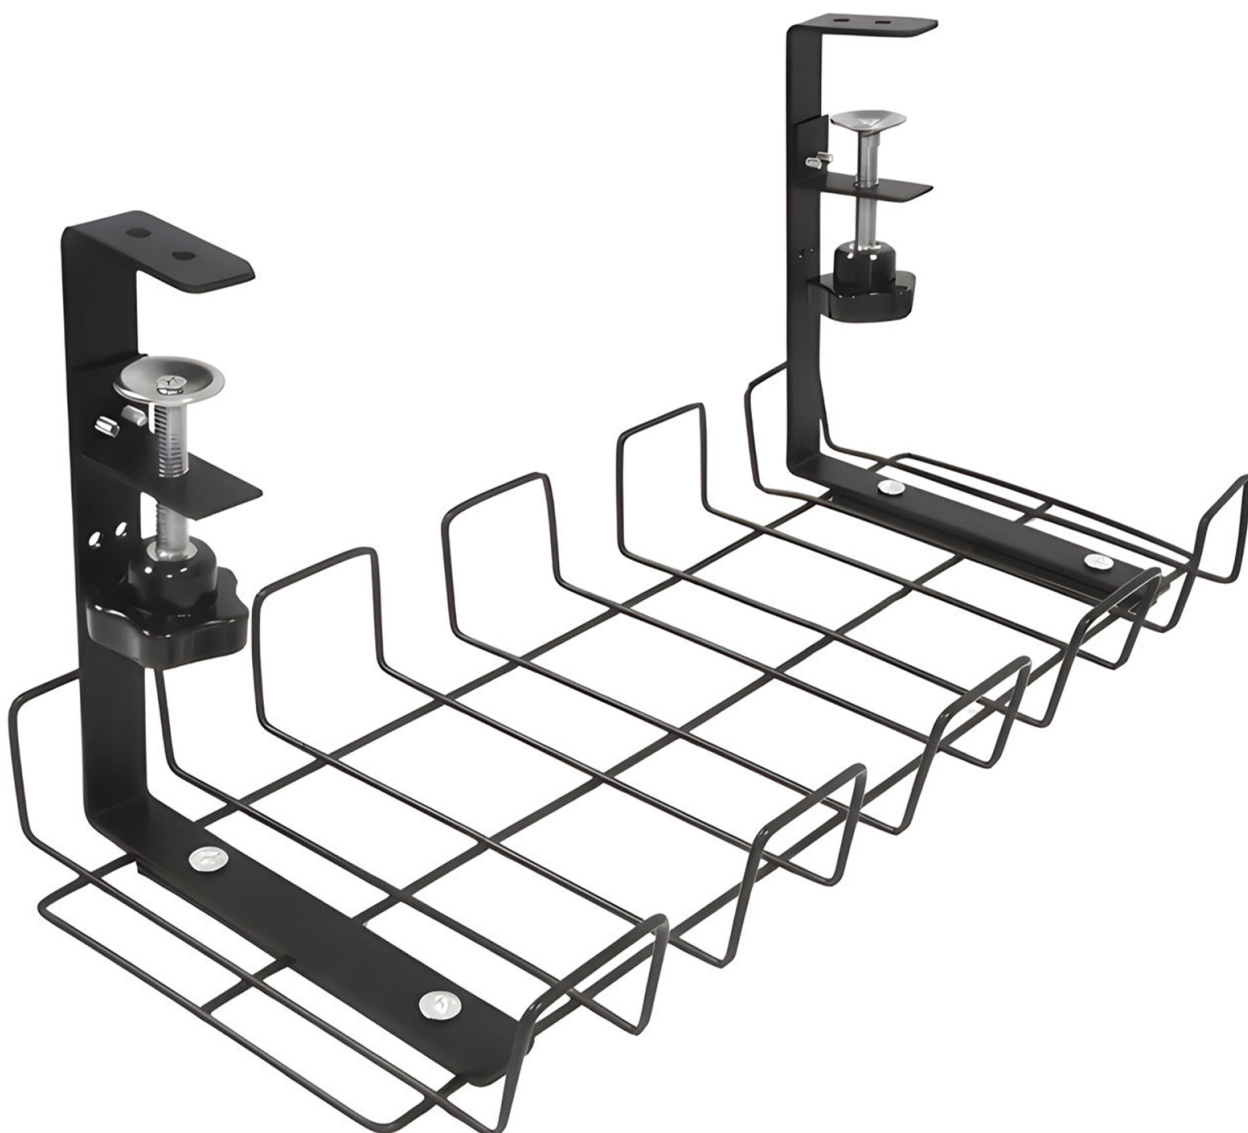

Organizér kabelů pod stůl, upínací, šroubovací, do 9 kg, ocel, HDWR SolidHand-CM01

SKU: SolidHand-CM01 | EAN: 5907614664886

Barva: černá

Nosnost: až 9 kg

Rozměry: Rozměry: 17 x 40,5 x 16 cm

Způsob montáže: svorka

Organizér kabelů pod stůl, upínací, šroubovací, do 9 kg, ocel, HDWR SolidHand-CM01

Model	SolidHand-CM01	Barva	černá
Materiál	ocel	Maximální zátěž	do 9 kg
Vnější rozměry	17 x 40,5 x 16 cm	Hmotnost	0,64 kg