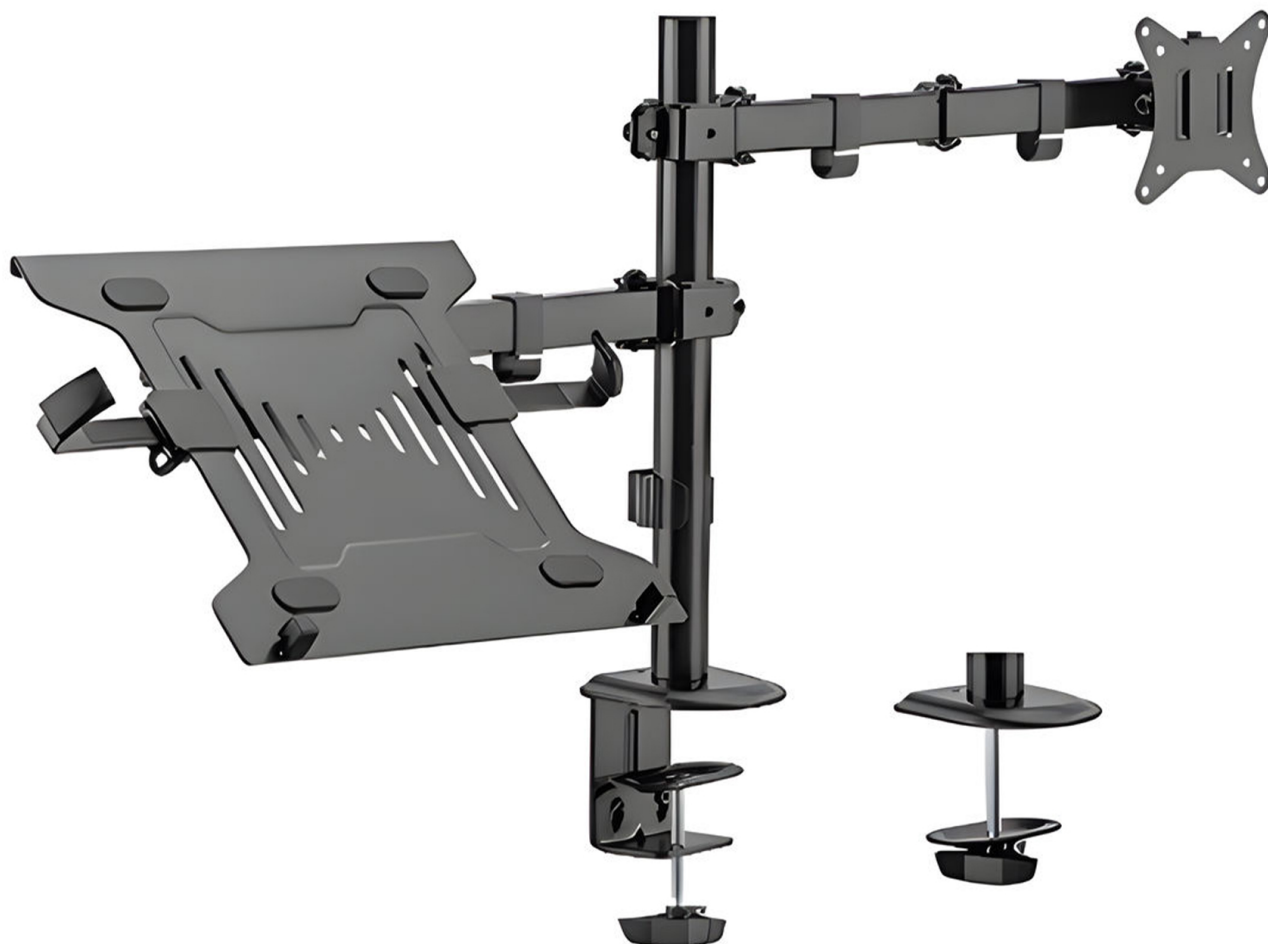

Držák na monitor a notebook 17'-32' a 10'-15,6', standard VESA 75x75, 100x100, do 9 kg SolidHand-AL01M01

SKU: SolidHand-AL01M01 | EAN: 5907614666729

Počet monitorů k montáži: 1
Počet notebooků k montáži: 1
Rozsah rotace paže: +90° ~ -90°
Hmotnost monitoru: 9 kg

Držák na monitor a notebook 17'-32' a 10'-15,6', standard VESA 75x75, 100x100, do 9 kg SolidHand-AL01M01

Model	SolidHand-AL01M01	Materiál	plastové, ocel
Povrchová úprava	Práškové lakování	Počet monitorů	1
Min. úhlopříčka monitoru	17"	Standard VESA	100x100, 75x75
Hmotnost monitoru	9 kg	Hmotnost notebooku	4 kg
Rozsah otáčení ramene	+90° ~ -90°	Rozsah otáčení monitoru	+180° ~ -180°
Rozsah náklonu monitoru	+45° ~ -45°	Max. dosah ramene	376 mm
Nastavení výšky	407 mm	Rozměry držáku	959 x 319 x 561 mm
Rozměry balení	440 x 290 x 120 mm	Hmotnost držáku	4,86 kg
Hmotnost držáku s obalem	5,6 kg		