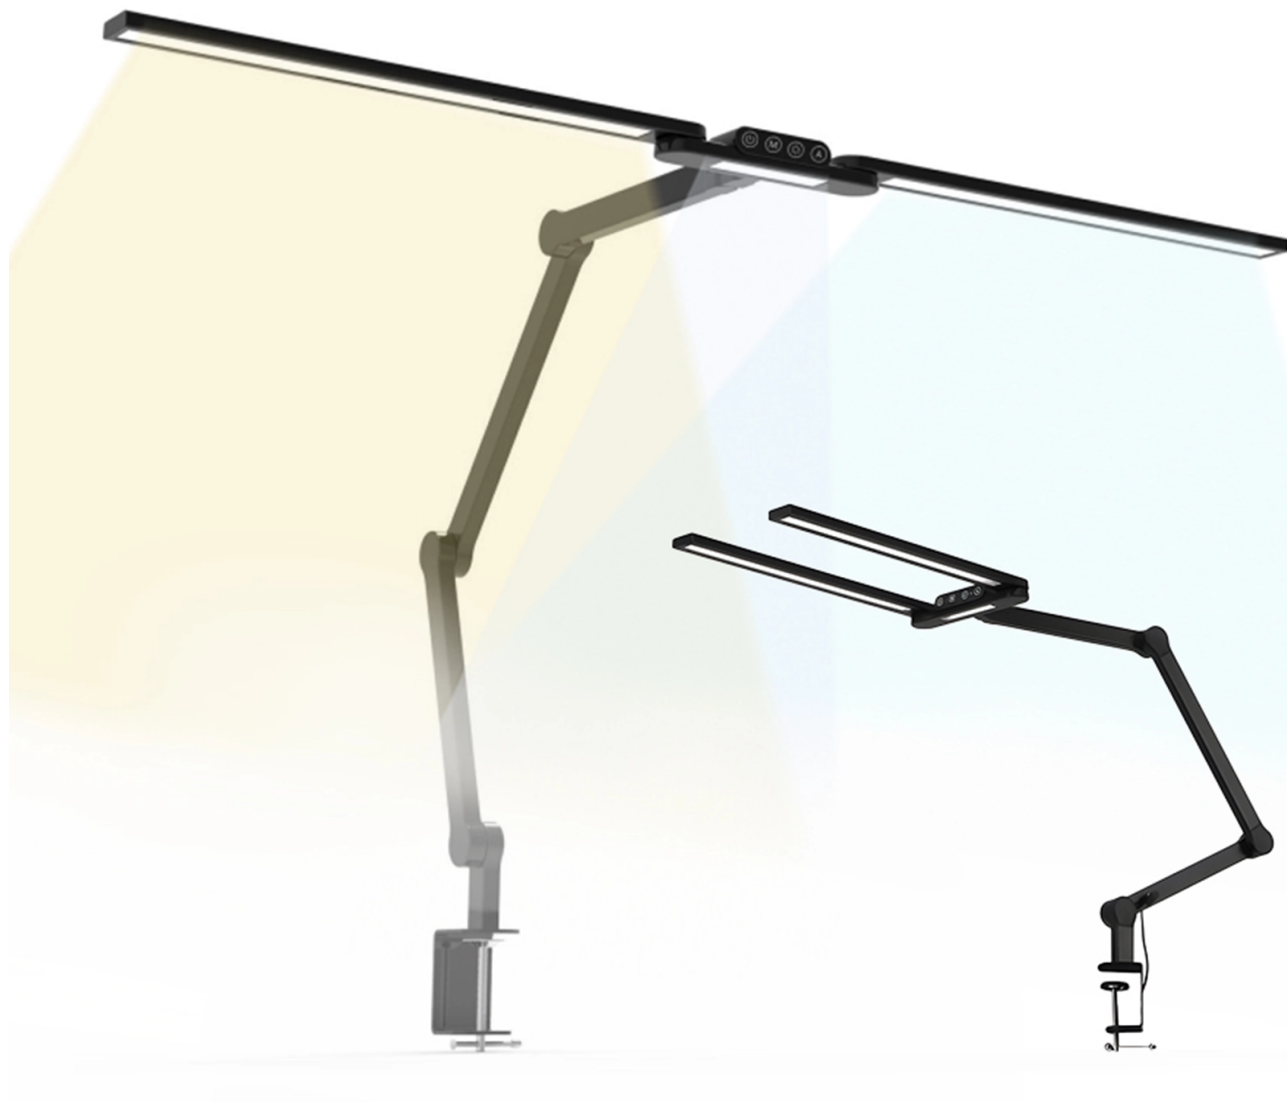

Stolní lampa LED s nastavitelnou teplotou a jasem, 1550 lm, stolní lampa, přišroubovatelná k desce stolu, LumixDesk-04

SKU: LumixDesk-04 | EAN: 5907614668976

Zdroj světla (DIN): LED

Jas: 1550 lumenů

Životnost lampy: až 40 000 hodin

Funkce: nastavení jasu, nastavení teploty světla

Stolní lampa LED s nastavitelnou teplotou a jasem, 1550 lm, stolní lampa, přišroubovatelná k desce stolu, LumixDesk-04

Model	LumixDesk-04	Materiál	ABS, PC
Světelný tok	1550 lumenů	Teplota chromatičnosti	3000K-6000K±275K
Světelný zdroj	LED	Napájení	100~240V 50/60Hz, 0,8A
Výkon	24W	Délka kabelu	200 cm
Třída ochrany	IP20	Provozní teplota	-10°C~+45°C
Rozměry zařízení	95 x 92 cm	Rozměry balení	45 x 20 x 9 cm
Hmotnost zařízení	1200 g	Hmotnost s obalem	1350 g