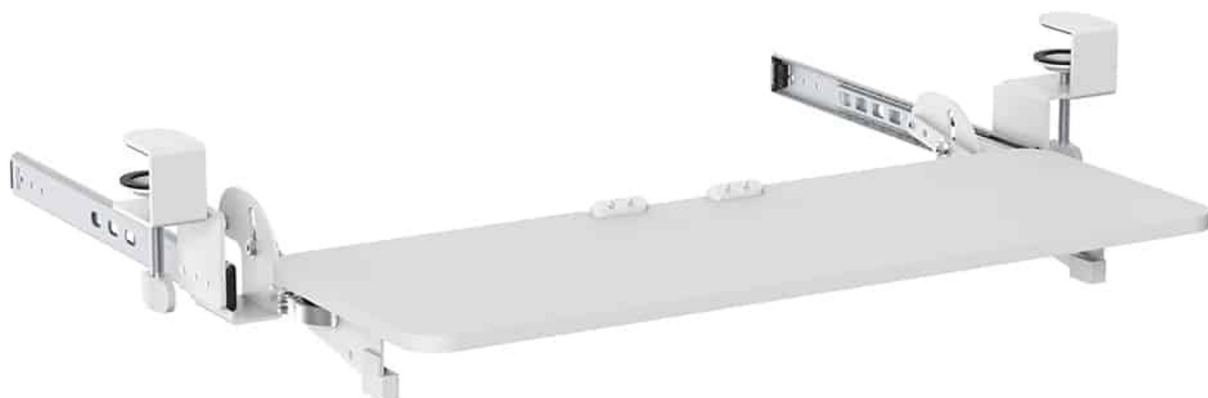

Přídavná zásuvka, držák klávesnice HDWR SolidHand-KT09W

SKU: SolidHand-KT09W | EAN: 5907614667740

Barva: bílá

Nosnost: až 5 kg

Rozměry police: 67 x 24 cm

Způsob montáže: svěrný šroub (bez vrtání)

Přídavná zásuvka, držák klávesnice HDWR SolidHand-KT09W

Model	SolidHand-KT09W	Záruka	1 rok
Barva	bílá	Materiál	ocel, ABS, dřevotříska
Nosnost	5 kg	Způsob montáže	upínací šroub
Rozměry držáku	83,6 x 64,4 x 14,2 ~ 16,2 cm	Rozměry horní části	67 x 24 cm
Rozměry balení	70 x 25,5 x 11,5 cm	Hmotnost	4,5 kg
Hmotnost s obalem	4,7 kg		