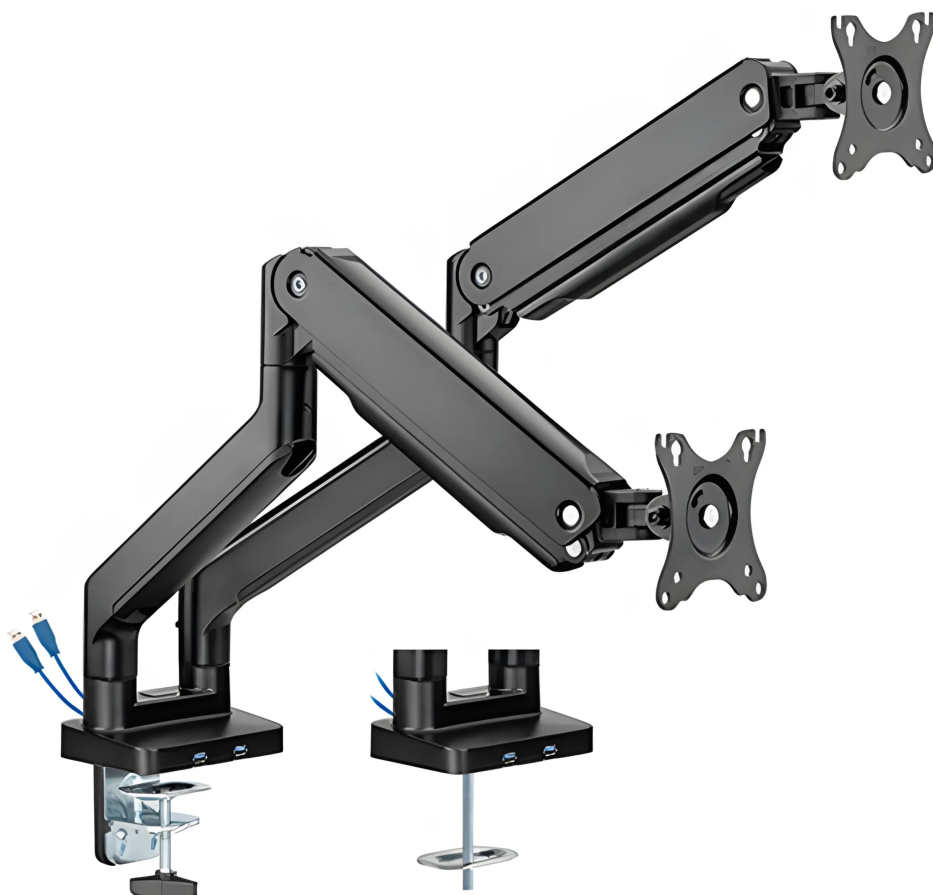

# Dvojitý držák monitoru vestavěný USB 2x VESA SolidHand-CS02U

SKU: SolidHand-CS02U | EAN: 5907614666682

**Počet monitorů: 2**

**Montáž:** na stůl (svorka nebo průchodka)

**Max. hmotnost monitoru:** 9 kg na obrazovku

**Úhlopříčka monitoru:** 17" až 32"

# Dvojitý držák monitoru vestavěný USB 2x VESA SolidHand-CS02U

|                          |                                |                           |                   |
|--------------------------|--------------------------------|---------------------------|-------------------|
| Model                    | SolidHand-CS02U                | Barva                     | černá             |
| Materiál                 | Hliník, plastové, ocel         | Povrchová úprava          | Práškové lakování |
| Min. úhlopříčka monitoru | 17"                            | Max. úhlopříčka monitoru  | 32"               |
| Standard VESA            | 100x100, 75x75                 | Hmotnost jednoho monitoru | 2 ~ 9 kg          |
| Nastavení výšky          | podepřená mechanickou pružinou | Rozsah otáčení ramene     | +90° ~ -90°       |
| Rozsah otáčení monitoru  | +180° ~ -180°                  | Instalace                 | Průchodka, Svorka |