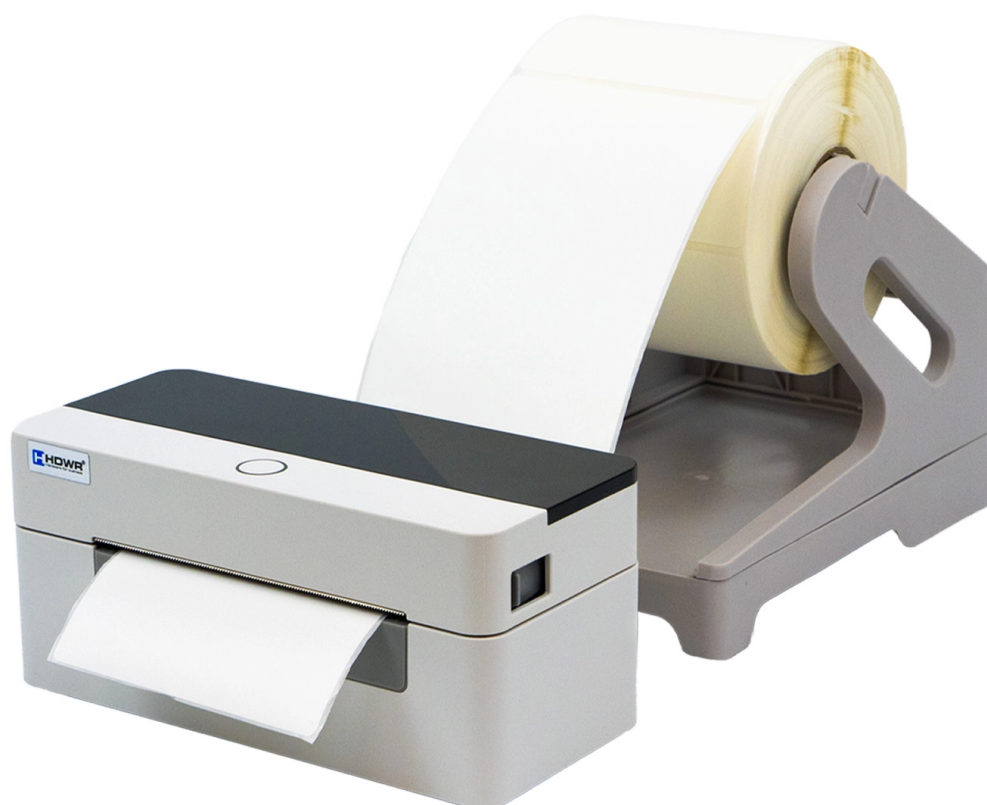

STARTER KIT OPrint-XC200W Etikettendrucker, OPrint-LSW Etikettenzufuhr und Thermoetiketten

SKU: XC200W+LSW+ETK-100x150-500 | EAN: 5906935203309

1 x Thermo-Etikettendrucker OPrint-XC200W

1 x Etikettenständer OPrint-LSW

Selbstklebende Thermoetiketten auf einer Rolle zu 500 Stück ETK-100x150-500

STARTER KIT OPrint-XC200W Etikettendrucker, OPrint-LSW Etikettenzufuhr und Thermoetiketten

Model	XC200W+LSW+ETK-100x150-500		
-------	----------------------------	--	--