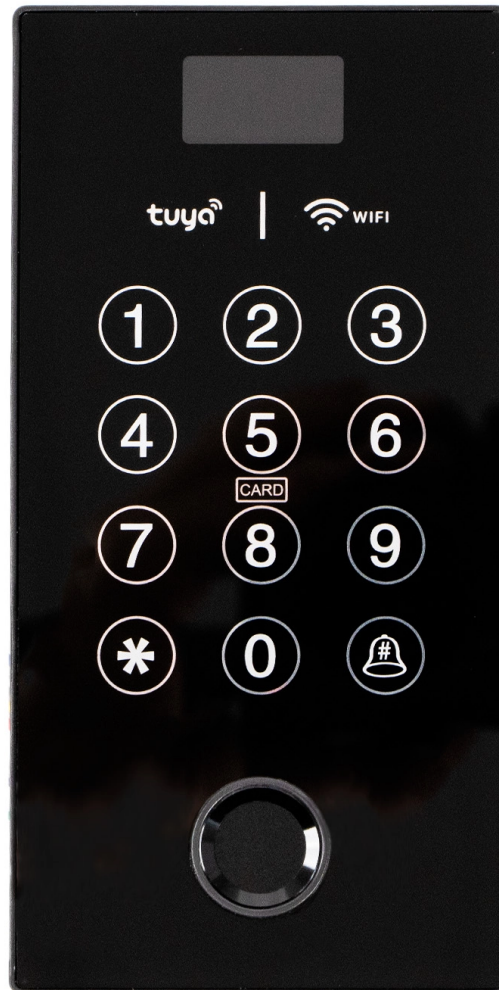

Türtastatur mit Zugangskontrolle, Bildschirm und  
Fingerabdruckverifizierung, PIN, RFID-Karte 13,56 mHz, WIFI  
SecureEntry-AC200S

SKU: SecureEntry-AC200S | EAN: 5906935203026

**Art der Überprüfung:** Fingerabdruck, RFID-Karte, Passwort

**Maximale Anzahl von Benutzern:** 999

**Maximale Anzahl von Fingerabdrücken:** 120

**Unterstützte Frequenz :** 13,56 MHz

# Türtastatur mit Zugangskontrolle, Bildschirm und Fingerabdruckverifizierung, PIN, RFID-Karte 13,56 mHz, WIFI SecureEntry-AC200S

Model	SecureEntry-AC200S	Gerätetyp	RFID-Lesegerät mit Zugangskontrolle
Frequenz kompatibler RFID-Schlüsselanhänger und Karten	13,56 MHz	Fingerprint sensor	kapazitiver Sensor (7-polig, KFP112BA01)
Art der Überprüfung	13,56 MHz RFID-Karte, Fingerabdruck, Passwort	Max. Anzahl der Mitarbeiter in der Datenbank	999
Max. Anzahl der Administratoren in der Datenbank	9	Max. Anzahl der Fingerabdrücke in der Datenbank	120
Anzahl der Tasten	12	Sprachen	Englisch
Kommunikation	WIFI	Zutrittskontrolle	Ja
Wiegand Eingang/Ausgang	keine	Stromverbrauch	300mA
Prozessor	DE-1093	Arbeitsspannung	DC9V~12V (Stromstärke: weniger als 1A)
Leseentfernung	1,5 cm	Betriebstemperatur	-10°C~ +60°C
Betriebsluftfeuchtigkeit	20 ~ 80%	Abmessungen des Geräts	13,5 x 7 x 1 cm
Verpackungsmaße	15,3 x 9,6 x 4 cm	Gewicht	200 g
Gewicht mit Verpackung	400 g		