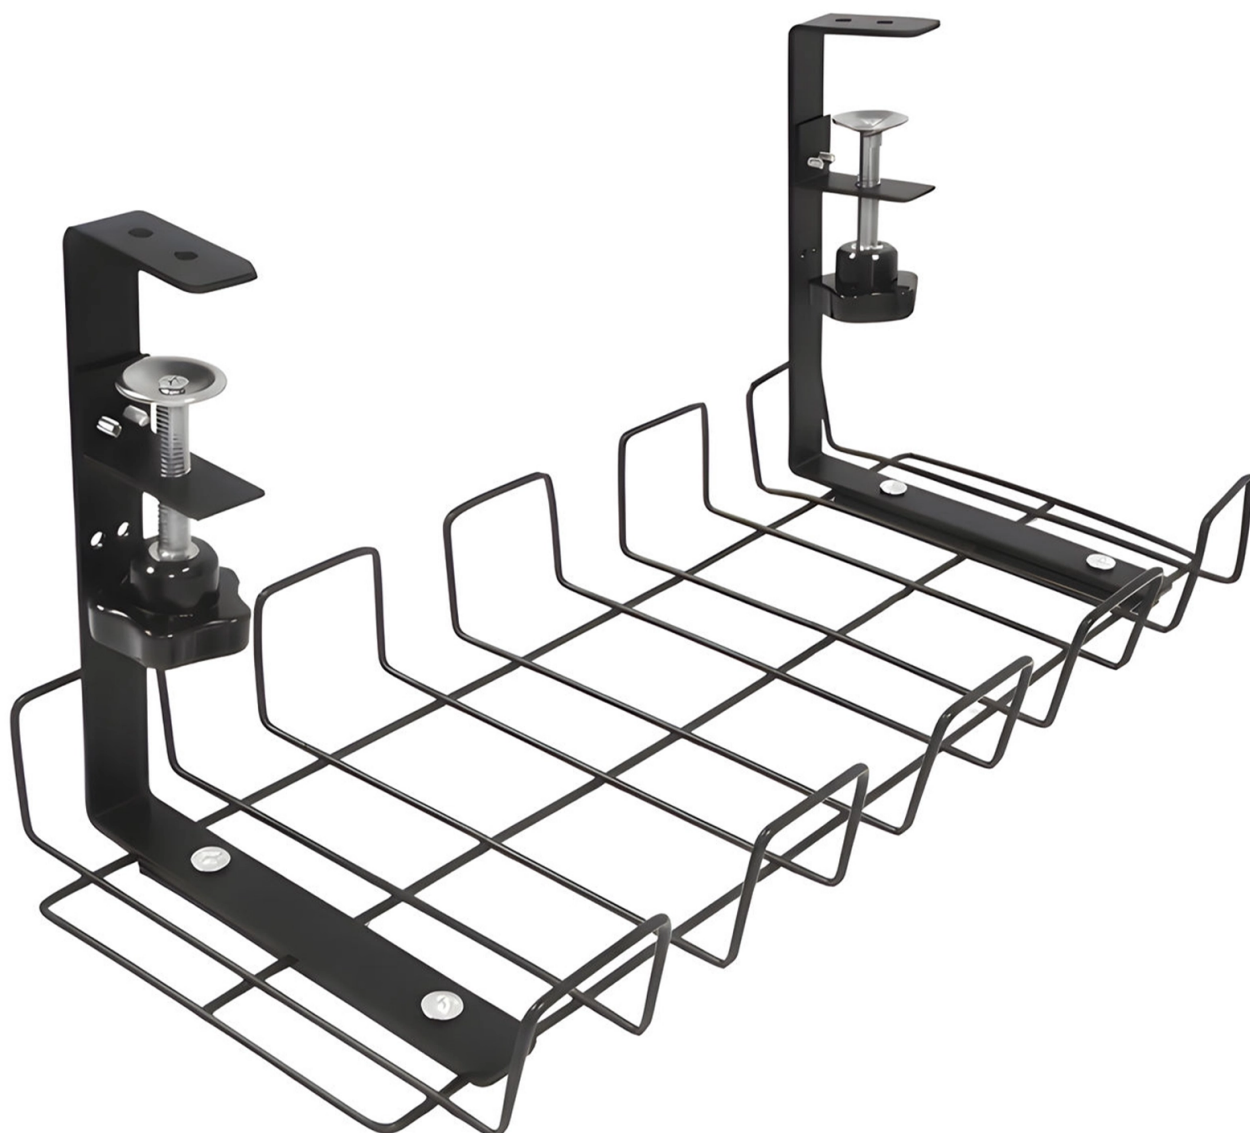

# Kabelorganisation für unter den Tisch, Klemmbefestigung, Schraubbefestigung, bis 9 kg, Stahl, HDWR SolidHand-CM01

SKU: SolidHand-CM01 | EAN: 5907614664886

**Farbe:** schwarz

**Tragfähigkeit:** bis zu 9 kg

**Abmessungen:** 17 x 40,5 x 16 cm

**Befestigungsart:** Klemme

## Kabelorganisation für unter den Tisch, Klemmbefestigung, Schraubbefestigung, bis 9 kg, Stahl, HDWR SolidHand-CM01

Model	SolidHand-CM01	Farbe	schwarz
Material	stahl	Maximale Last	bis zu 9 kg
Außenabmessungen	17 x 40,5 x 16 cm	Gewicht	0,64 kg