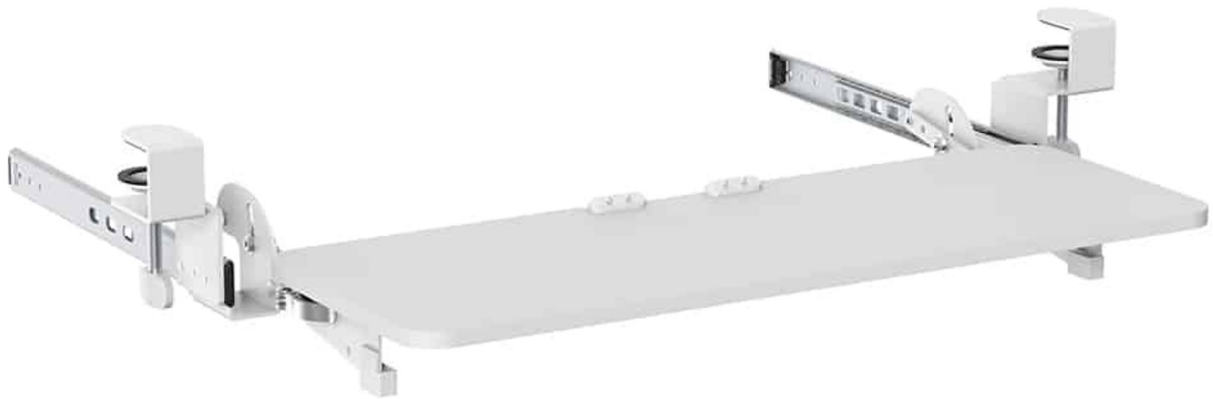

Zusätzliche Schreibtischschublade, Tastaturhalter HDWR SolidHand-KT09W

SKU: SolidHand-KT09W | EAN: 5907614667740

Farbe: Weiß

Tragkraft: bis zu 5 kg

Ablageabmessungen: 67 x 24 cm

Montagemethode: Klemmschraube (kein Bohren erforderlich)

Zusätzliche Schreibtischschublade, Tastaturhalter HDWR SolidHand-KT09W

Model	SolidHand-KT09W	Garantie	1 Jahr
Farbe	weiß	Material	Stahl, ABS, Spanplatte
Tragfähigkeit	5 kg	Montagemethode	Klemmschraube
Abmessungen des Halters	83,6 x 64,4 x 14,2 ~ 16,2 cm	Abmessungen der Platte	67 x 24 cm
Abmessungen der Verpackung	70 x 25,5 x 11,5 cm	Gewicht	4,5 kg
Gewicht mit Verpackung	4.7 kg		