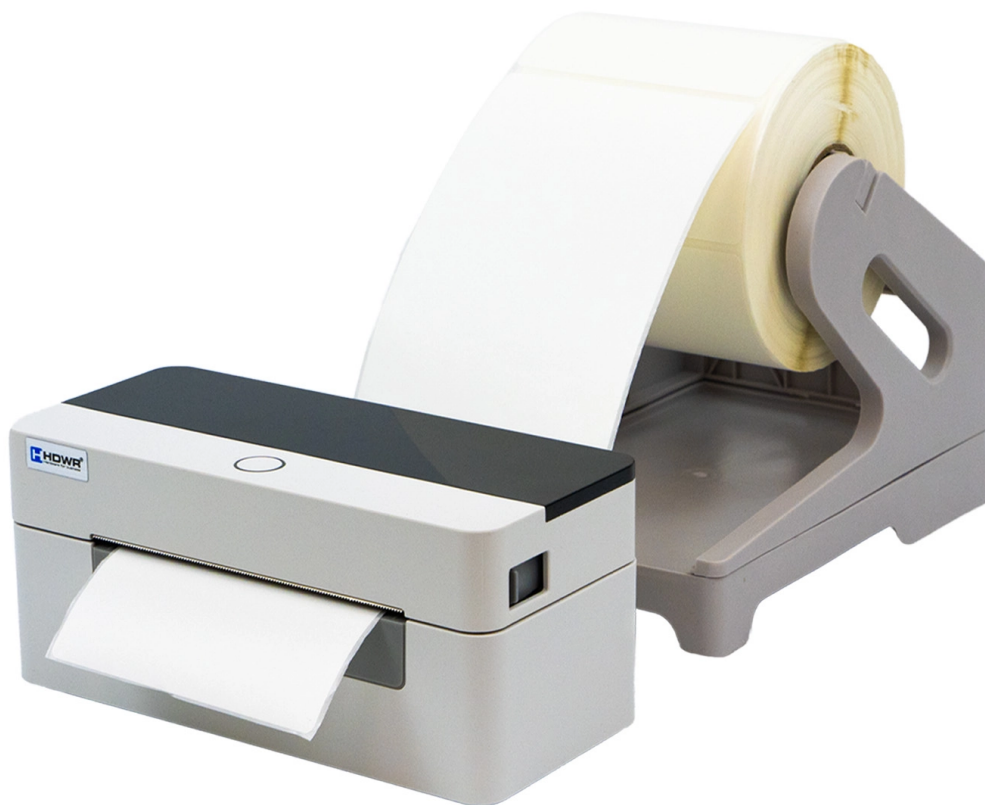

# STARTER KIT Εκτυπωτής ετικετών OPrint-XC200W, τροφοδότης ετικετών OPrint-LSW και θερμικές ετικέτες

SKU: XC200W+LSW+ETK-100x150-500 | EAN: 5906935203309

1 x Εκτυπωτής θερμικών ετικετών OPrint-XC200W

1 x βάση ετικετών OPrint-LSW

Αυτοκόλλητες θερμικές ετικέτες σε ρολό των 500 τεμαχίων ETK-100x150-500

# STARTER KIT Εκτυπωτής ετικετών OPrint-XC200W, τροφοδότης ετικετών OPrint-LSW και θερμικές ετικέτες

Model	XC200W+LSW+ETK-100x150-500		
-------	----------------------------	--	--