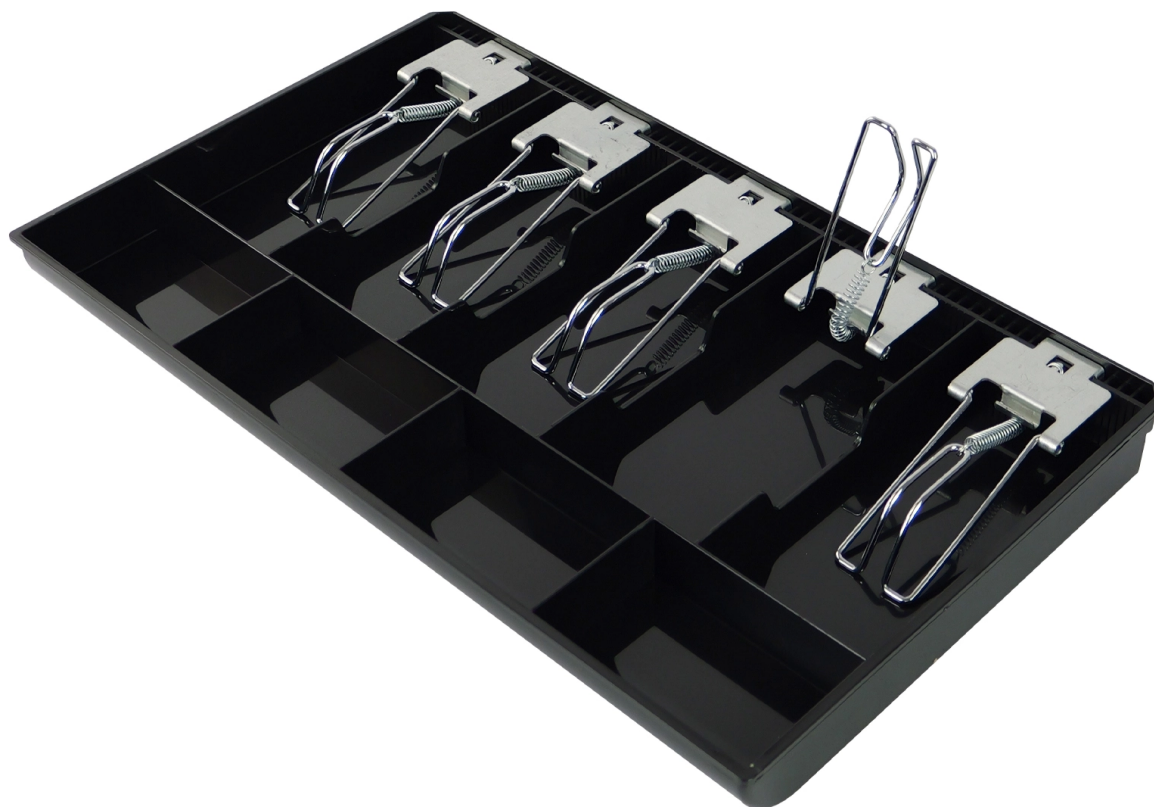

Θήκη ταμείου με 5 θέσεις χαρτονομισμάτων και 4 θέσεις κερμάτων, συνδετήρες ανοξείδωτου χάλυβα InsertTill-405

SKU: InsertTill-405 | EAN: 5906935201718

Τύπος: θήκη ταμείου / οργανωτής μετρητών

Θέσεις χαρτονομισμάτων: 5 (πλάτος 7,7-7,8 cm x μήκος 16,2 cm)

Θέσεις κερμάτων: 4

Συγκράτηση χαρτονομισμάτων: ελατηριωτοί συνδετήρες από ανοξείδωτο χάλυβα

Θήκη ταμείου με 5 θέσεις χαρτονομισμάτων και 4 θέσεις κερμάτων, συνδετήρες ανοξείδωτου χάλυβα InsertTill-405

Model	InsertTill-405	Warranty	1 έτος
Χρώμα	μαύρο	Fabrication material	Πλαστικό ABS, ανοξείδωτος χάλυβας
Number of bill compartments	5	Dimensions of bill compartments	width 7.8 cm, 7.7 cm, 7.7 cm, 7.7 cm, 7.7 cm × length 16.2 cm
Number of coin compartments	4	Securing money	ελατηριωτές κλάμερ ανοξείδωτου χάλυβα
Dimensions	40.5 (W) × 24.2 (L) × 3.7 (H) cm	Βάρος	0.66 kg