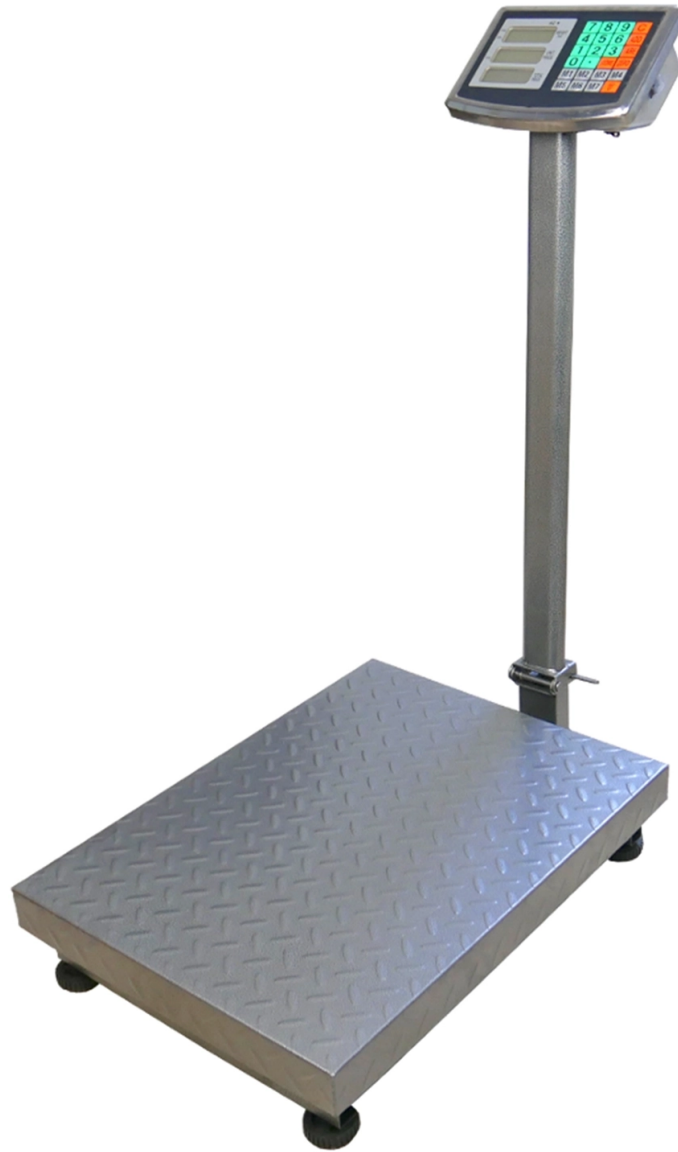

Ζυγαριά πλατφόρμας βαρέων φορτίων 500 kg με αναδιπλούμενο πλαίσιο, ασύρματη 4 Ah wagPRO-P500

SKU: wagPRO-P500 | EAN: 5907614662103

Μέγιστο ονομαστικό φορτίο: 500 kg

Ακρίβεια μέτρησης: ± 200 g

Διαστάσεις πλατφόρμας: 60 x 45 cm

Οθόνη: τρεις ψηφιακές LCD, έως 5 ψηφία, πράσινος οπίσθιος φωτισμός

Ζυγαριά πλατφόρμας βαρέων φορτίων 500 kg με αναδιπλούμενο πλαίσιο, ασύρματη 4 Ah wagPRO-P500

Model	wagPRO-P500	Warranty	1 έτος
Υλικό	χάλυβας	Maximum nominal load	500 kg
Measurement accuracy	±200 g	Maximum allowable load	100% of nominal load
Legal certification	όχι	Οθόνη	τρεις ψηφιακές οθόνες LCD, έως 5 ψηφία
Display backlight	πράσινο	Backlight auto-off	μετά από 3 δευτερόλεπτα αδράνειας
Additional features	tare, καταμέτρηση τεμαχίων, εισαγωγή τιμής ανά μονάδα, οπίσθιος φωτισμός οθόνης	Battery type	μολύβδου-οξέος
Power supply	δίκτυο, επαναφορτιζόμενη μπαταρία	Battery capacity	4 Ah (4000 mAh)
Battery life	έως 2 ημέρες	Χρόνος αναμονής	έως μία εβδομάδα
Θερμοκρασία λειτουργίας	0 to 40 °C	Υγρασία λειτουργίας	85% στους 20 °C
Διαστάσεις πλατφόρμας	60 x 45 cm	Device dimensions (unfolded)	88 (H) x 75 (L) x 45 (W) cm
Διαστάσεις συσκευασίας	86.5 x 46 x 18.5 cm	Device weight	11.6 kg
Βάρος με συσκευασία	12.9 kg		