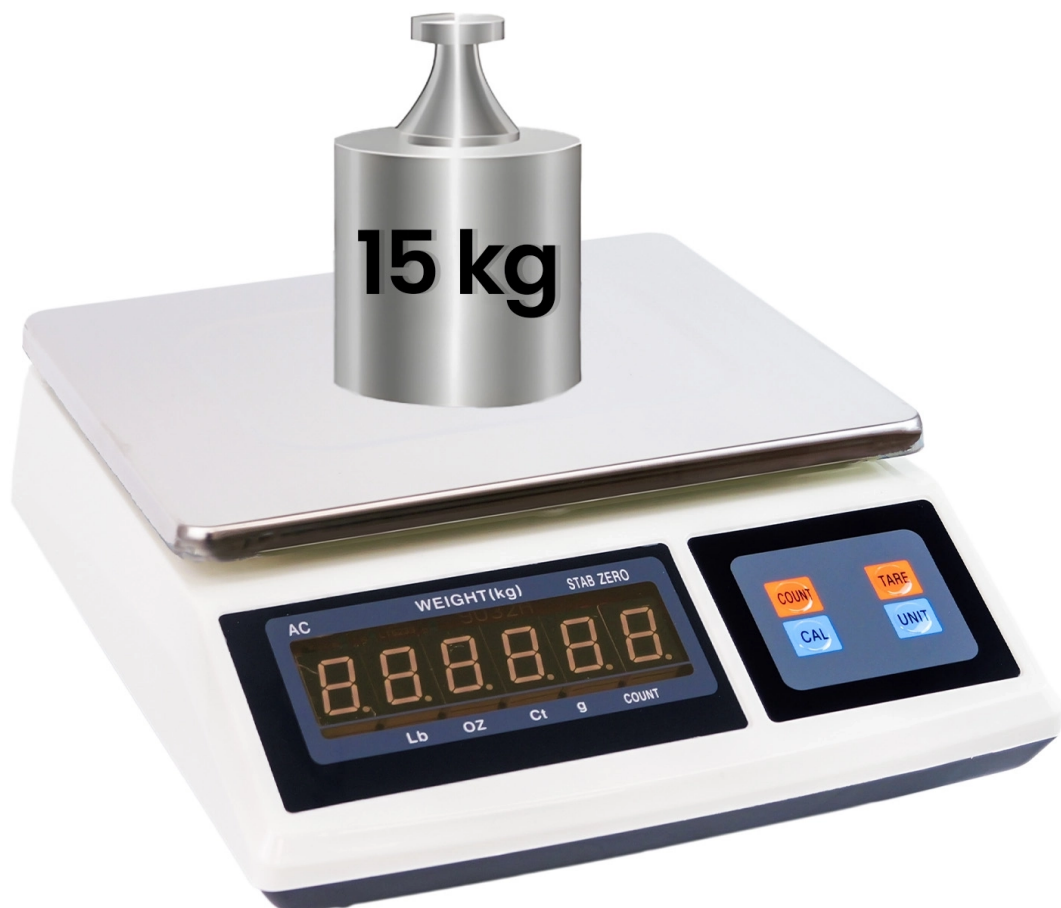

Ζυγαριά καταστήματος 15 kg με ακρίβεια 0,5 g, ασύρματη μπαταρία 4 Ah wagPRO-S15

SKU: wagPRO-S15 | EAN: 5907614664763

Μέγιστη ονομαστική χωρητικότητα: 15 kg

Ακρίβεια μέτρησης: $\pm 0,5$ g

Διαστάσεις πλατφόρμας: 26 x 22 cm

Οθόνη: ψηφιακή LCD, έως 5 ψηφία, με οπίσθιο φωτισμό

Ζυγαριά καταστήματος 15 kg με ακρίβεια 0,5 g, ασύρματη μπαταρία 4 Ah wagPRO-S15

Model	wagPRO-S15	Warranty	1 έτος
Υλικό	χάλυβας, πλαστικό	Maximum nominal load	15 kg
Measurement accuracy	±0.5 g	Maximum allowable load	100% of nominal load
Legal certification	όχι	Οθόνη	ψηφιακή LCD, έως 5 ψηφία, οπίσθιος φωτισμός
Backlight auto-off	μετά από 10 δευτερόλεπτα αδράνειας	Additional features	tare, καταμέτρηση τεμαχίων, οπίσθιος φωτισμός, αυτόματη απενεργοποίηση
Battery type	μολύβδου-οξέος	Power supply	δίκτυο, επαναφορτιζόμενη μπαταρία
Battery capacity	4 Ah	Battery life	έως 2 ημέρες
Χρόνος αναμονής	έως μία εβδομάδα	Θερμοκρασία λειτουργίας	-10 to 40 °C
Θερμοκρασία αποθήκευσης	-25 to 50 °C	Υγρασία λειτουργίας	up to 90%
Διαστάσεις πλατφόρμας	26 x 22 cm	Device dimensions	30 (L) x 27 (W) x 11 (H) cm
Device weight	3 kg	Βάρος με συσκευασία	3.4 kg