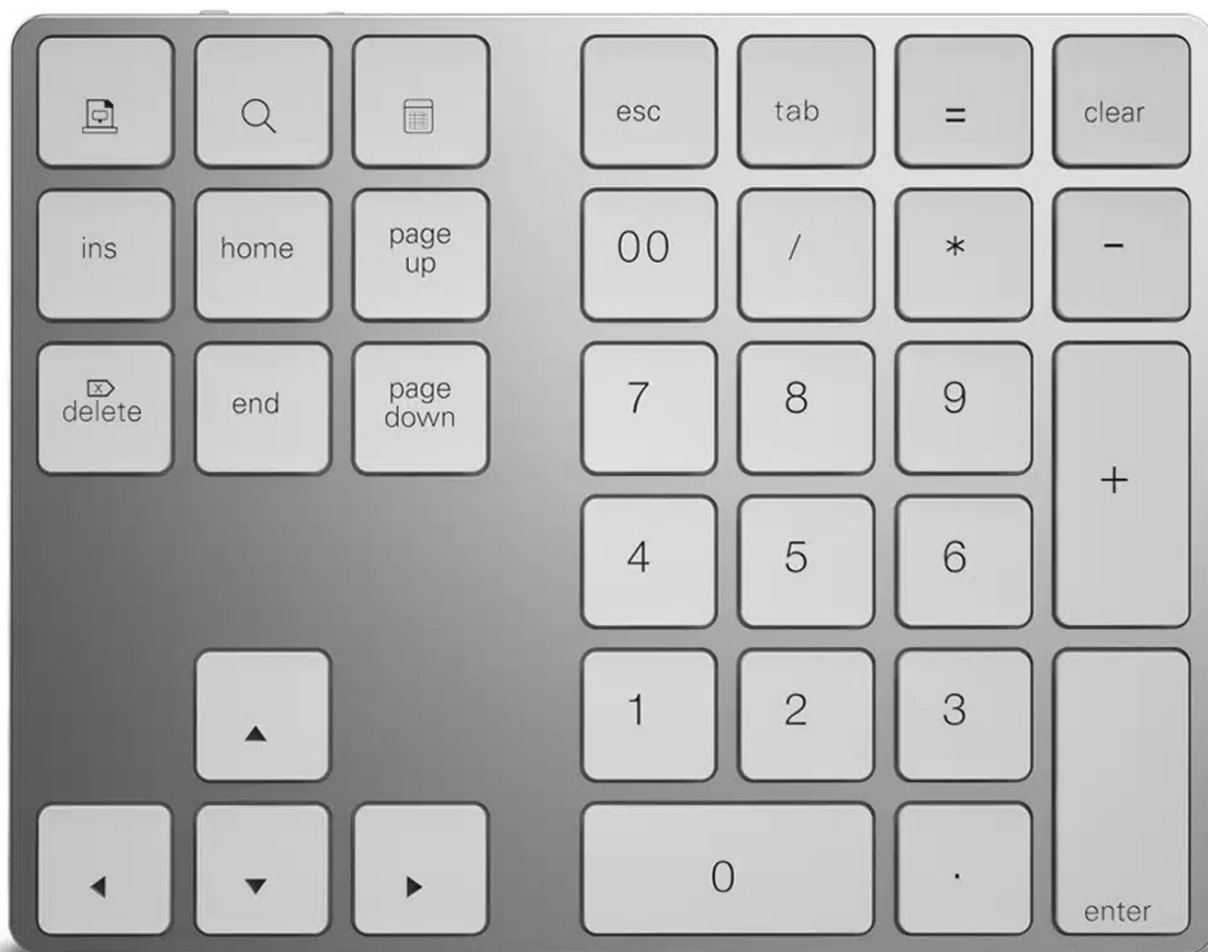

Ασύρματο αριθμητικό πληκτρολόγιο Bluetooth για φορητούς υπολογιστές, τύπου μεμβράνης, typerCLAW BN100

SKU: typerCLAW-BN100 | EAN: 5907614661540

Συνδεσιμότητα: Bluetooth 3.0, ασύρματη εμβέλεια έως 10 μ

Συμβατά συστήματα: Windows, macOS, iOS, Android

Τύπος πλήκτρων: μεμβράνη με κατασκευή ψαλιδιού

Αριθμός πλήκτρων: 34

Ασύρματο αριθμητικό πληκτρολόγιο Bluetooth για φορητούς υπολογιστές, τύπου μεμβράνης, typerCLAW BN100

Model	typerCLAW-BN100	Χρώμα	ασημένιο
Υλικό	ABS, αλουμίνιο	Υποστηριζόμενα λειτουργικά συστήματα	Android, iOS, Mac, Windows
Εμβέλεια ασύρματης λειτουργίας	έως 10 m	Χρόνος φόρτισης	έως 2 ώρες
Βάρος συσκευής	140 g	Βάρος με συσκευασία	240 g