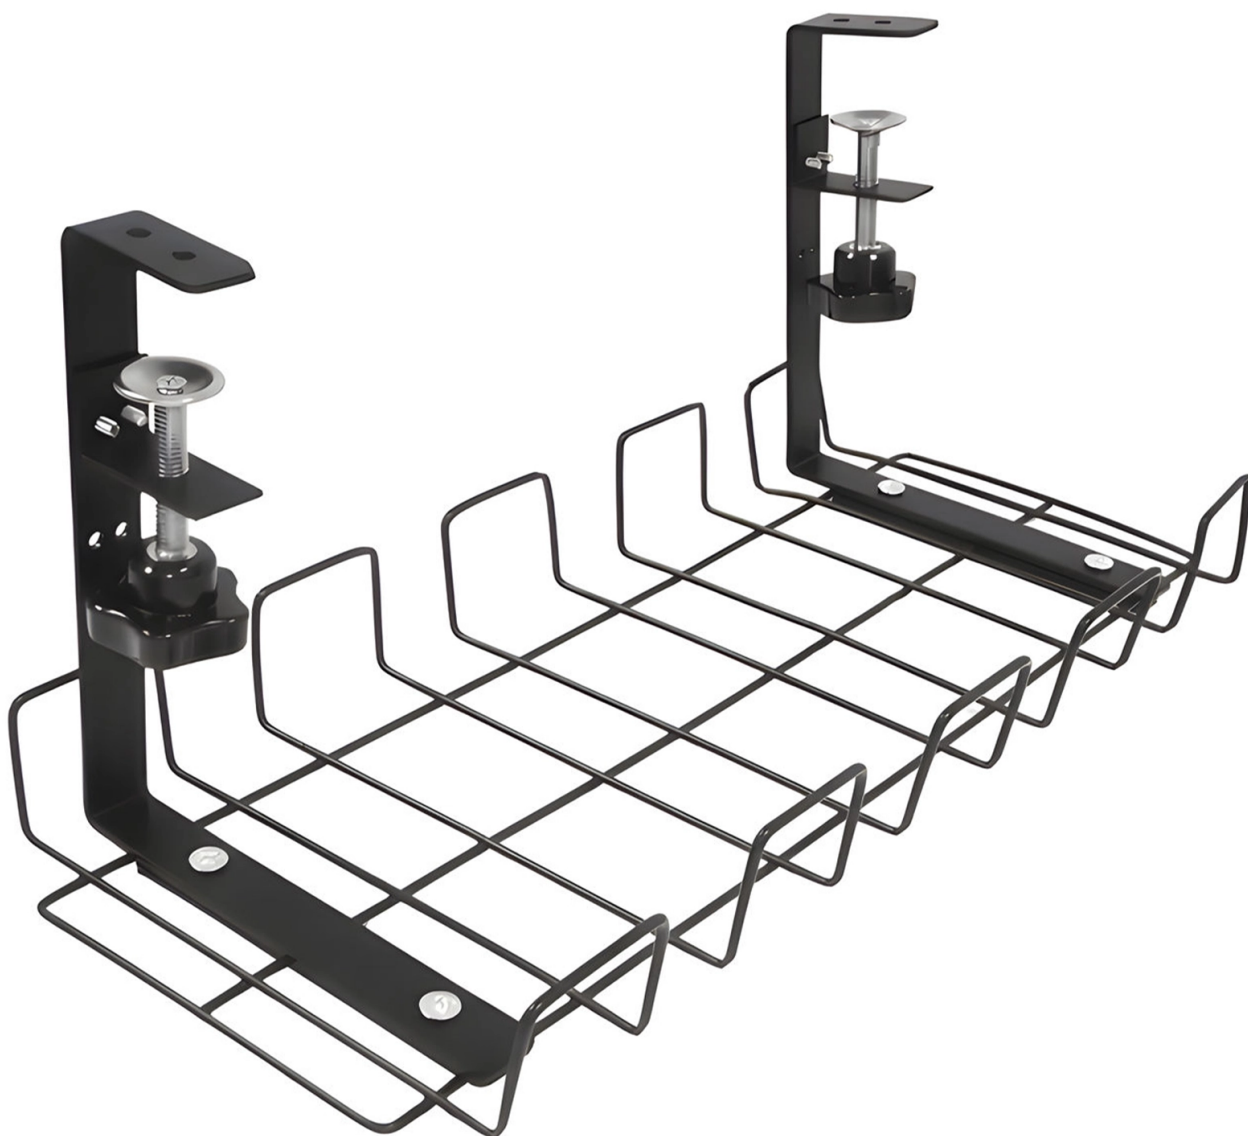

Οργανωτής καλωδίων για κάτω από το γραφείο, με σφιγκτήρα, βιδωτό, έως 9 kg, ατσάλι, HDWR SolidHand-CM01

SKU: SolidHand-CM01 | EAN: 5907614664886

**Χρώμα:** μαύρο

**Χωρητικότητα φορτίου:** έως 9 kg

**Διαστάσεις:** 17 x 40,5 x 16 cm

**Μέθοδος τοποθέτησης:** σφιγκτήρας

## Οργανωτής καλωδίων για κάτω από το γραφείο, με σφιγκτήρα, βιδωτό, έως 9 kg, ατσάλι, HDWR SolidHand-CM01

Model	SolidHand-CM01	Χρώμα	μαύρο
Υλικό	ατσάλι	Μέγιστο φορτίο	έως 9 kg
Εξωτερικές διαστάσεις	17 x 40,5 x 16 cm	Βάρος	0,64 kg