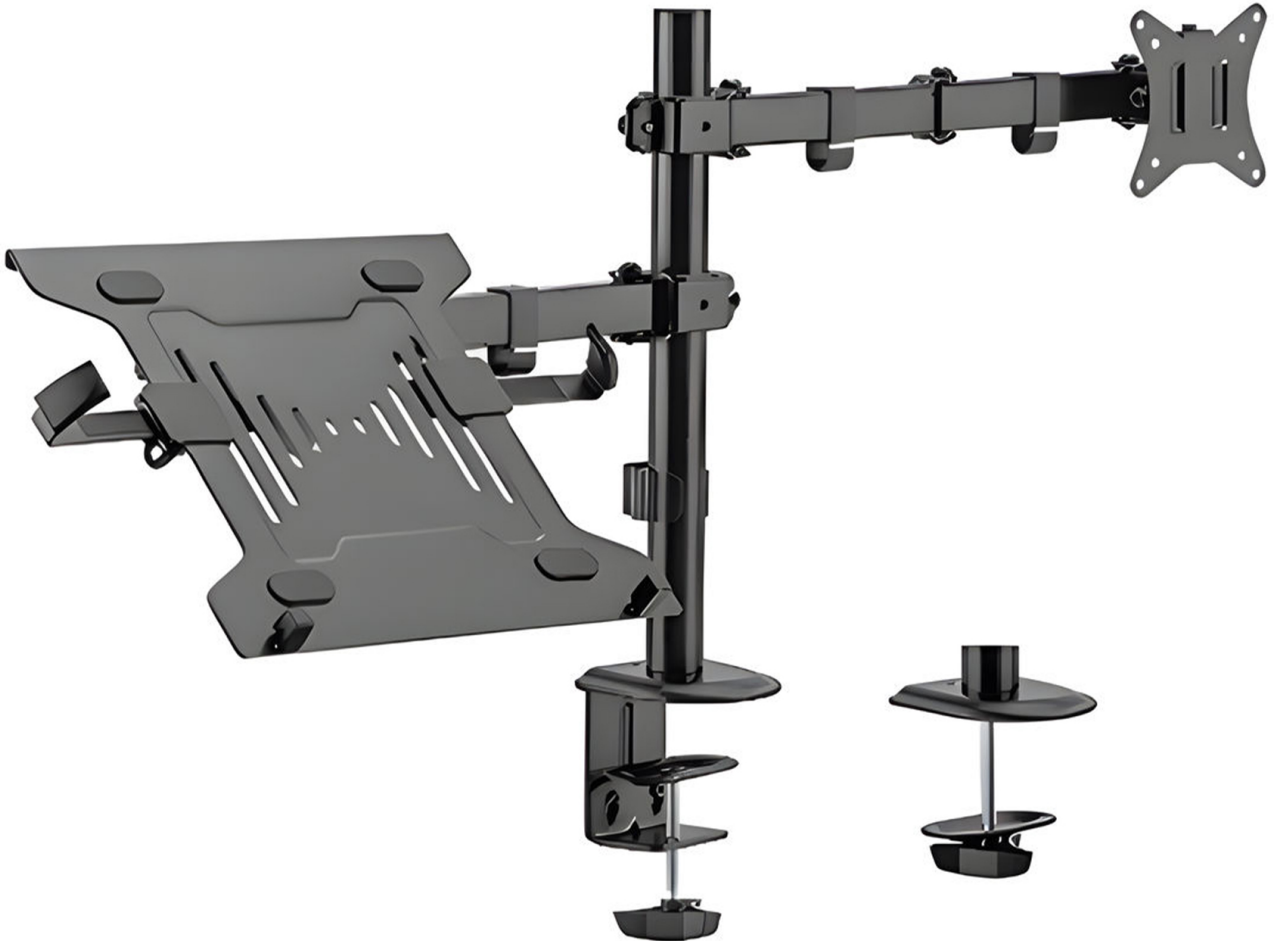

Βάση για οθόνες και φορητούς υπολογιστές 17'-32' και 10'-15,6', πρότυπο VESA 75x75, 100x100, έως 9 kg SolidHand-AL01M01

SKU: SolidHand-AL01M01 | EAN: 5907614666729

Αριθμός οθονών προς τοποθέτηση: 1
Αριθμός φορητών υπολογιστών προς τοποθέτηση: 1
Εύρος περιστροφής του βραχίονα: +90° ~ -90°
Βάρος οθόνης: 9 kg

Βάση για οθόνες και φορητούς υπολογιστές 17'-32' και 10'-15,6', πρότυπο VESA 75x75, 100x100, έως 9 kg SolidHand-AL01M01

Model	SolidHand-AL01M01	Υλικό	πλαστικό, ατσάλι
Φινίρισμα επιφάνειας	Επίστρωση σε σκόνη	Αριθμός οθονών	1
Ελάχ. διαγώνιος οθόνης	17"	Πρότυπο VESA	100x100, 75x75
Βάρος οθόνης	9 κιλά	Βάρος laptop	4 κιλά
Εύρος περιστροφής βραχίονα	+90° ~ -90°	Εύρος περιστροφής οθόνης	+180° ~ -180°
Εύρος κλίσης οθόνης	+45° ~ -45°	Μέγ. εμβέλεια βραχίονα	376 mm
Ρύθμιση ύψους	407 mm	Διαστάσεις βάσης στήριξης	959 x 319 x 561 mm
Διαστάσεις συσκευασίας	440 x 290 x 120 mm	Βάρος βάσης στήριξης	4,86 kg
Βάρος βάσης στήριξης με συσκευασία	5,6 kg		