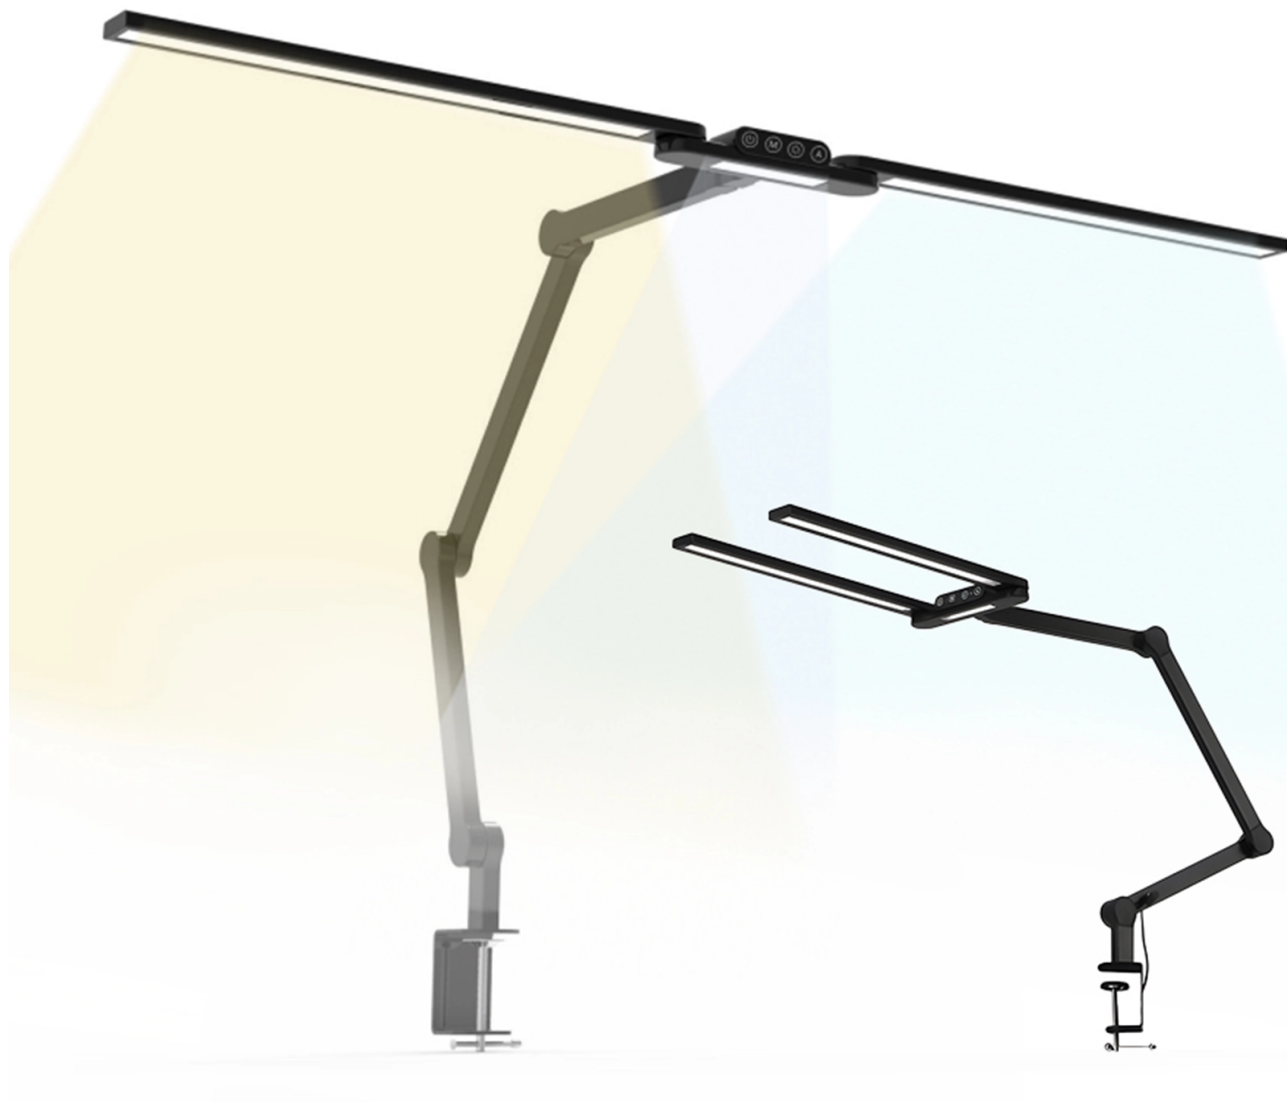

Φωτιστικό γραφείου LED με ρυθμιζόμενη θερμοκρασία και φωτεινότητα, 1550 lm, φωτιστικό γραφείου, βιδωμένο στην επιφάνεια του τραπεζιού, LumixDesk-04

SKU: LumixDesk-04 | EAN: 5907614608976

**Πηγή φωτός (DIN):** LED

**Φωτεινότητα:** 1550 lumens

**Διάρκεια ζωής λαμπτήρων:** έως 40.000 ώρες

**Χαρακτηριστικά:** ρύθμιση φωτεινότητας, ρύθμιση θερμοκρασίας φωτός

## Φωτιστικό γραφείου LED με ρυθμιζόμενη θερμοκρασία και φωτεινότητα, 1550 lm, φωτιστικό γραφείου, βιδωμένο στην επιφάνεια του τραπεζιού, LumixDesk-04

Model	LumixDesk-04	Υλικό	ABS, PC
Φωτεινή ροή	1550 lumens	Θερμοκρασία χρώματος	3000K-6000K±275K
Πηγή φωτός	LED	Τροφοδοσία	100~240V 50/60Hz, 0.8A
Ισχύς	24W	Μήκος καλωδίου	200 cm
Κλάση προστασίας	IP20	Θερμοκρασία λειτουργίας	-10°C~+45°C
Διαστάσεις συσκευής	95 x 92 cm	Διαστάσεις συσκευασίας	45 x 20 x 9 cm
Βάρος συσκευής	1200 g	Βάρος με συσκευασία	1350 g