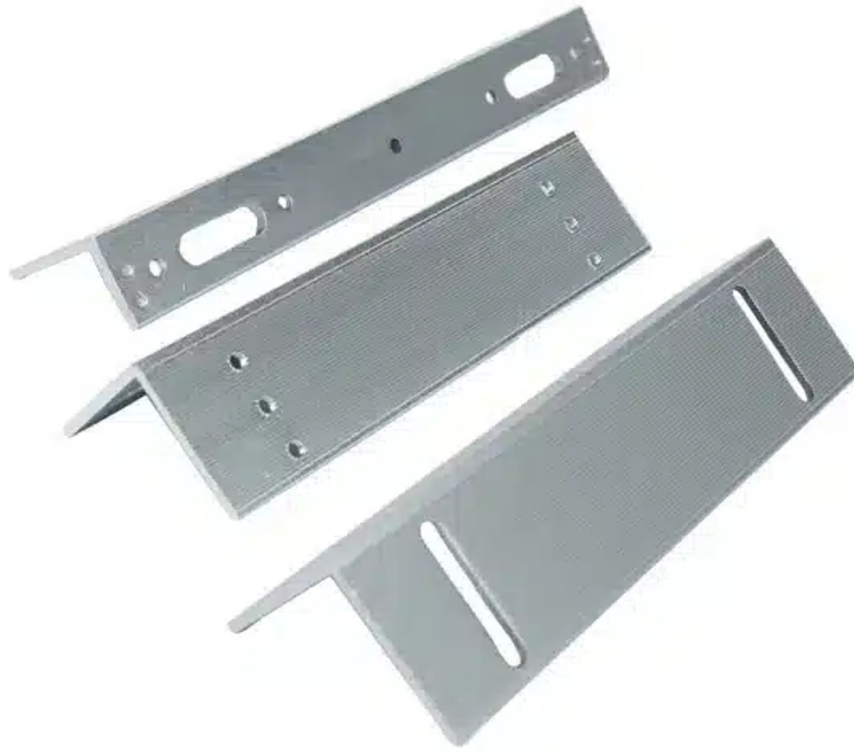

Γωνιακό κλείδωμα για κλειδαριά, κύλινδρος κλειδαριάς με σύρτη SecureEntry-SC10

SKU: SecureEntry-SC10 | EAN: 5907614669065

Τύπος προϊόντος: γωνιακό έλασμα για εγκιβωτισμένη κλειδαριά, αντίθετο έλασμα κυλίνδρου κλειδαριάς

Υλικό: κράμα αλουμινίου

Συμβατός τύπος κλειδαριάς: εγκιβωτισμένη κλειδαριά με εξαγόμενο κοχλία

Συμβατές κλειδαριές: τυπικές, ηλεκτρικές και ηλεκτρομαγνητικές

Γωνιακό κλείδωμα για κλειδαριά, κύλινδρος κλειδαριάς με σύρτη SecureEntry-SC10

Model	SecureEntry-SC10	Τύπος συσκευής	κλιπ κλειδαριάς για κλειδαριά με καπάκι, γωνιακό
Υλικό κατασκευής	κράμα αλουμινίου	Εφαρμογή	Κλειδαριές, απλές και ηλεκτρονικές
Διαστάσεις προϊόντος	25 x 2,85 x 4,95 cm, 18 x 5 x 5 cm	Διαστάσεις με τη συσκευασία	26,8 x 6,5 x 6,5 cm
Βάρος προϊόντος	100 g	Βάρος με τη συσκευασία	200 g