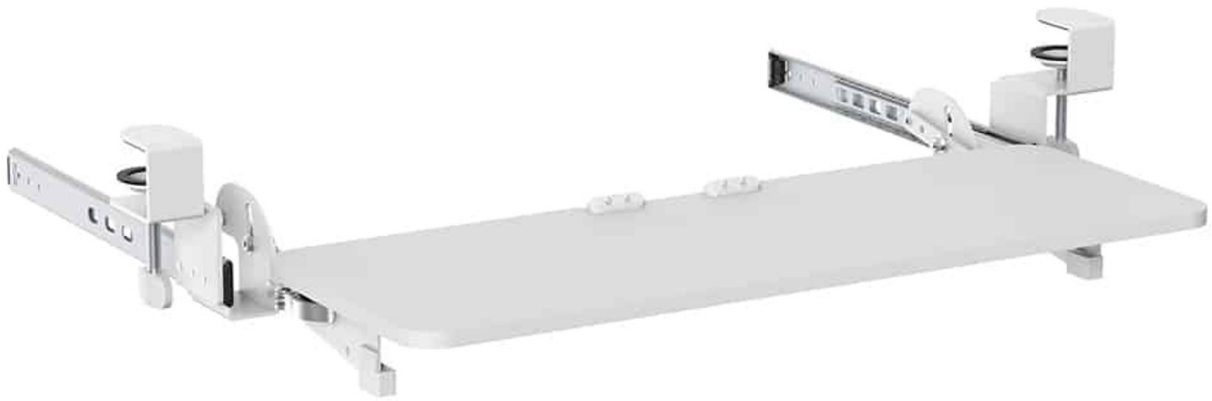

Πρόσθετο συρτάρι γραφείου, υποδοχή πληκτρολογίου HDWR SolidHand-KT09W

SKU: SolidHand-KT09W | EAN: 5907614667740

Χρώμα: λευκό

Χωρητικότητα φορτίου: έως 5 kg

Διαστάσεις ραφίου: 67 x 24 cm

Μέθοδος τοποθέτησης: βίδα σφιγκτήρα (χωρίς τρύπημα)

Πρόσθετο συρτάρι γραφείου, υποδοχή πληκτρολογίου HDWR SolidHand-KT09W

Model	SolidHand-KT09W	Εγγύηση	1 έτος
Χρώμα	λευκό	Υλικό	χάλυβας, ABS, μοριοσανίδα
Χωρητικότητα φορτίου	5 κιλά	Μέθοδος τοποθέτησης	βίδα σύσφιξης
Διαστάσεις της θήκης	83,6 x 64,4 x 14,2 ~ 16,2 cm	Διαστάσεις της κορυφής	67 x 24 cm
Διαστάσεις της συσκευασίας	70 x 25,5 x 11,5 cm	Βάρος	4,5 kg
Βάρος με τη συσκευασία	4,7 kg		