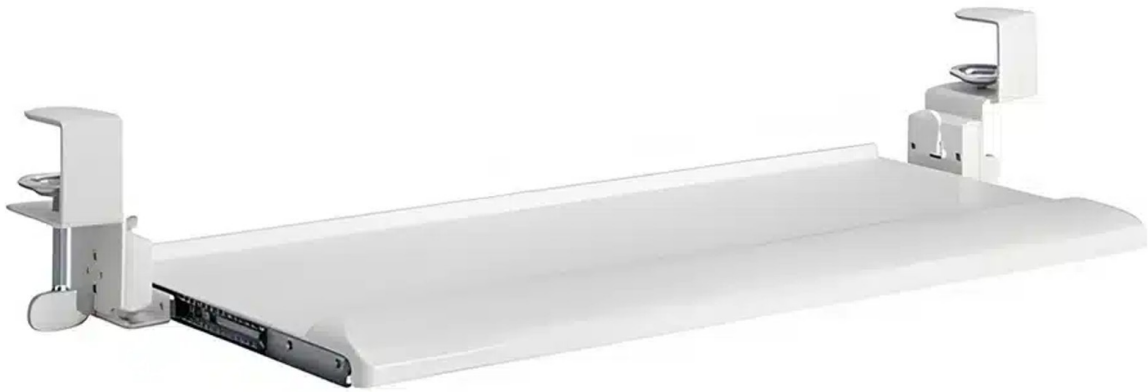

Λευκό συρτάρι πληκτρολογίου, κάτω από το γραφείο HDWR SolidHand-KT08W

SKU: SolidHand-KT08W | EAN: 5907614667726

Χρώμα: λευκό

Χωρητικότητα φορτίου: έως 5 kg

Διαστάσεις πλατφόρμας: 68 x 28,3 cm

Συνολικές διαστάσεις: 79,7 x 28,3 x 12,9 cm

Λευκό συρτάρι πληκτρολογίου, κάτω από το γραφείο HDWR SolidHand-KT08W

Model	SolidHand-KT08W	Gwarancja	1 rok
Kolor	biały	Materiał wykonania	stal, plastik
Obciążenie	5 κιλά	Sposób montażu	śruba zaciskowa
Wymiary uchwytu	79,7 x 28,3 x 12,9 cm	Wymiary blatu	68 x 28,3 cm
Wymiary opakowania	78,8 x 30 x 7 cm	Waga	2,2 kg
Waga z opakowaniem	2,8 kg		