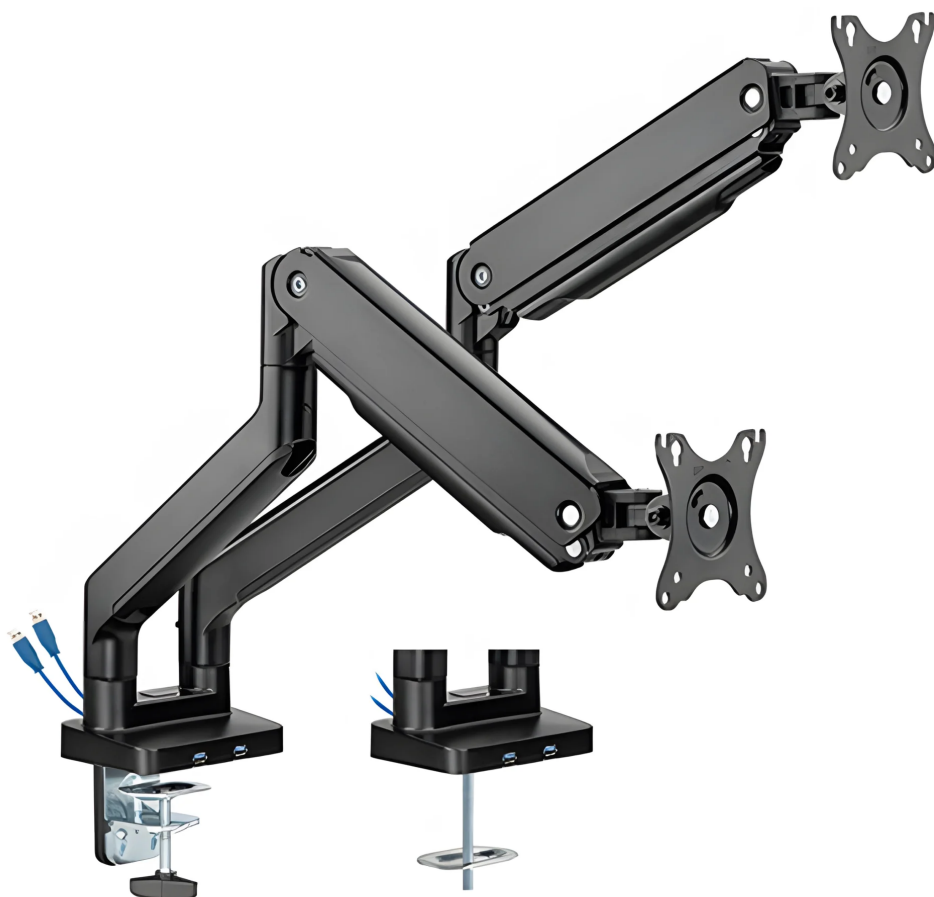

Διπλή βάση στήριξης οθόνης ενσωματωμένη USB 2x VESA SolidHand-CS02U

SKU: SolidHand-CS02U | EAN: 5907614666682

Αριθμός οθονών: 2

Στερέωση: γραφείο (σφιγκτήρας ή στομίου)

Μέγ. βάρος οθόνης: 9 kg ανά οθόνη

Διαγώνιος οθόνης: 17" έως 32"

Διπλή βάση στήριξης οθόνης ενσωματωμένη USB 2x VESA SolidHand-CS02U

Model	SolidHand-CS02U	Χρώμα	μαύρο
Υλικό	πλαστικό, ατσάλι, αλουμίνιο	Φινίρισμα επιφάνειας	Επίστρωση σε σκόνη
Ελάχ. διαγώνιος οθόνης	17"	Μέγ. διαγώνιος οθόνης	32"
Πρότυπο VESA	100x100, 75x75	Βάρος ενός μόνιτορ	2 ~ 9 kg
Ρύθμιση ύψους	υποστηρίζεται από μηχανικό ελατήριο	Εύρος περιστροφής βραχίονα	+90° ~ -90°
Εύρος περιστροφής οθόνης	+180° ~ -180°	Εγκατάσταση	Grommet, Σφιγκτήρας