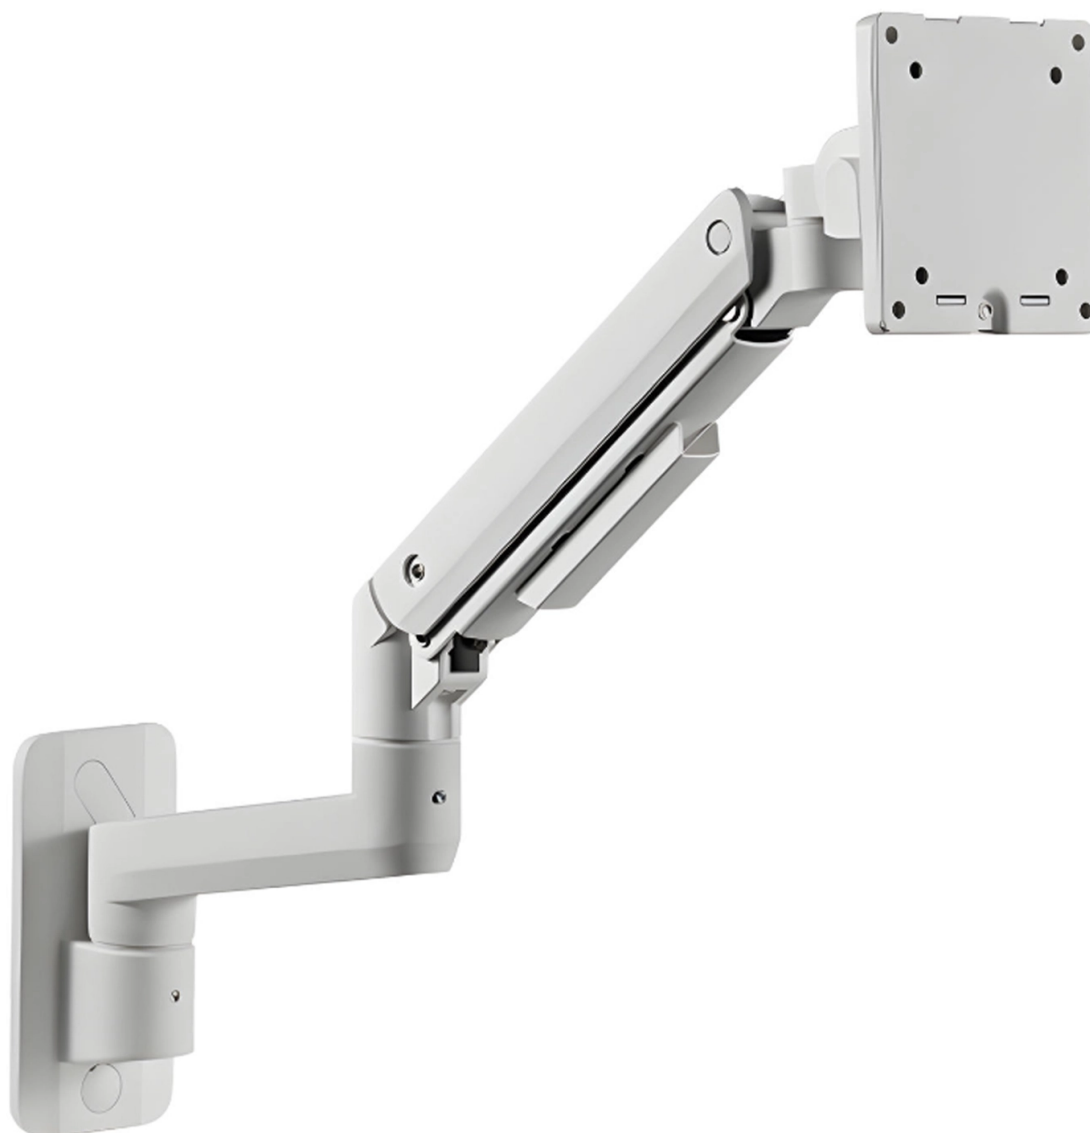

Soporte mural para monitor individual con resorte de gas, 17"-49", VESA, blanco SolidHand-BGW01W

SKU: SolidHand-BGW01W | EAN: 5907614667634

Número de monitores: 1
Montaje: pared
Peso máx. del monitor: 20 kg
Ajuste de altura: resorte de gas

Soporte mural para monitor individual con resorte de gas, 17"-49", VESA, blanco SolidHand-BGW01W

Model	SolidHand-BGW01W	Warranty	1 año
Color	blanco	Material	aluminio, acero, plástico
Acabado superficial	pintura en polvo	Número de monitores	1
Min. diagonal of the monitor	17"	Diagonal máx. del monitor	49"
Estándar VESA	75x75, 100x100	Peso de un monitor	20 kg
Ajuste de altura	asistido por resorte de gas	Rango de rotación del brazo	+90° ~ -90°
Rango de rotación del monitor	+180° ~ -180°	Rango de inclinación del monitor	+50° ~ -20°
Alcance máx. del brazo	424 mm	Instalación	montaje en pared
Dimensiones del soporte	116 x 547 x 480 mm	Dimensiones del paquete	430 x 200 x 110 mm
Peso del soporte	3.30 kg	Peso del soporte con embalaje	3.74 kg