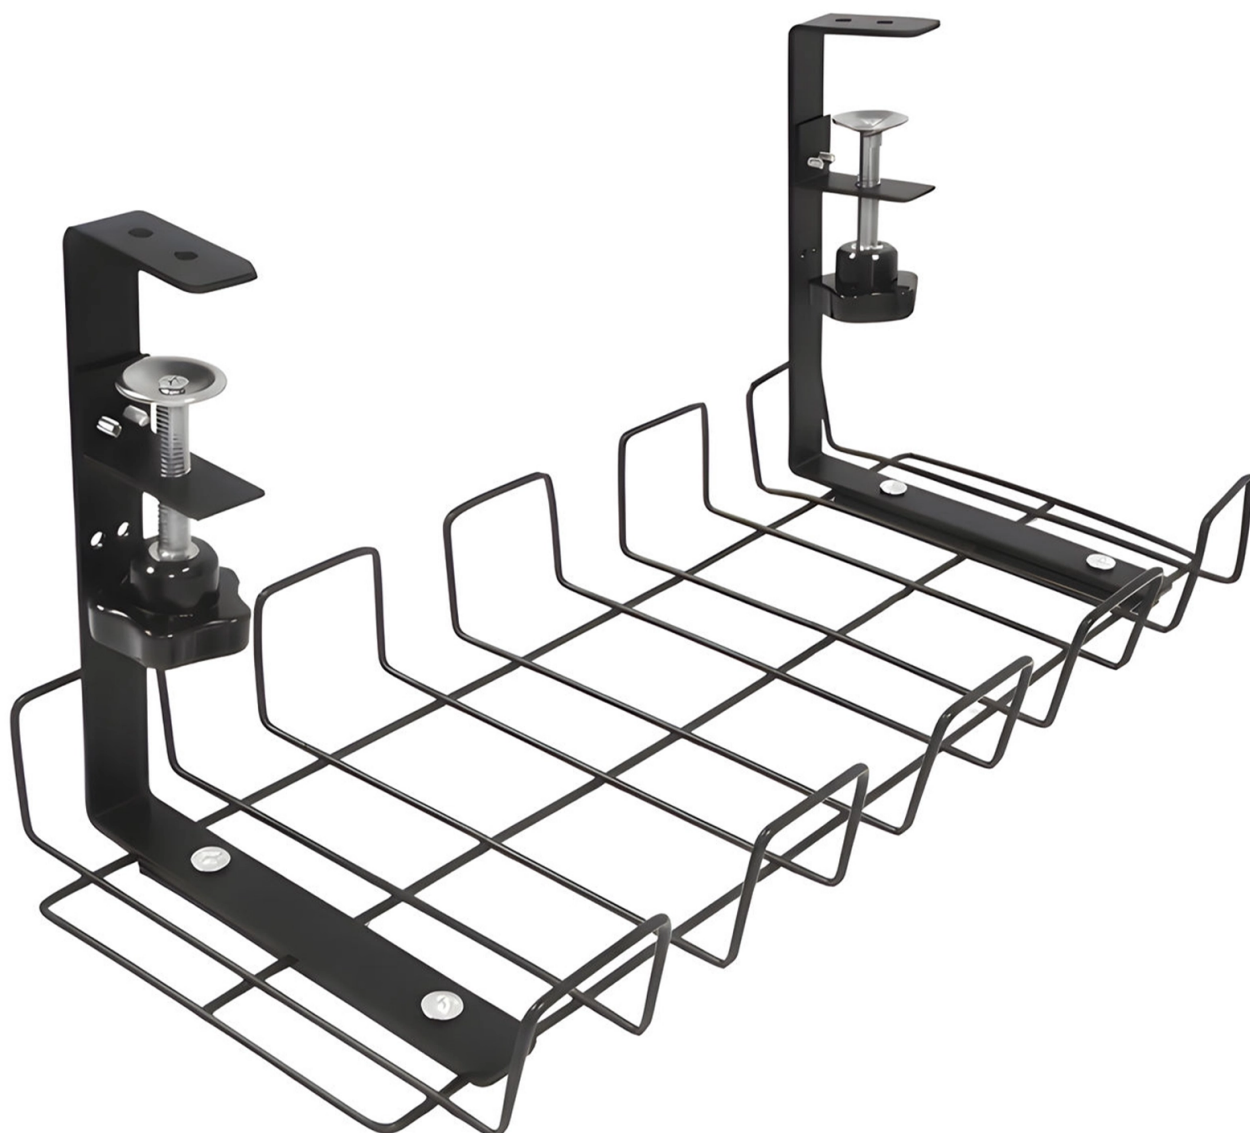

Organizador de cables para debajo de la mesa, con abrazadera, atornillado, hasta 9 kg, acero, HDWR SolidHand-CM01

SKU: SolidHand-CM01 | EAN: 5907614664886

**Color:** negro

**Capacidad de carga:** hasta 9 kg

**Dimensiones:** 17 x 40,5 x 16 cm

**Método de montaje:** abrazadera

## Organizador de cables para debajo de la mesa, con abrazadera, atornillado, hasta 9 kg, acero, HDWR SolidHand-CM01

Model	SolidHand-CM01	Color	negro
Material	acero	Carga máxima	hasta 9 kg
Dimensiones exteriores	17 x 40,5 x 16 cm	Peso	0,64 kg