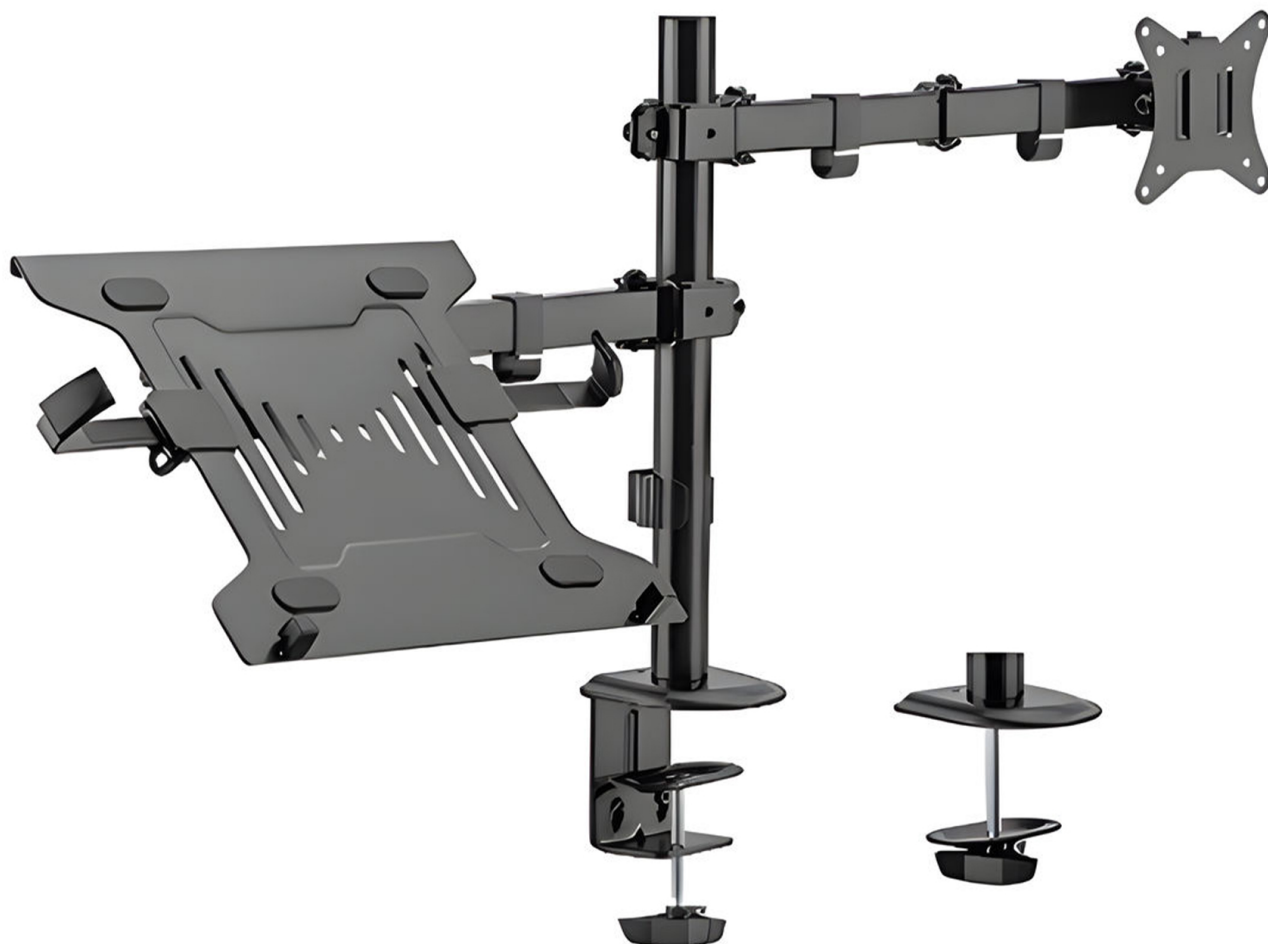

# Soporte para monitor y portátil 17'-32' y 10'-15,6', estándar VESA 75x75, 100x100, hasta 9 kg SolidHand-AL01M01

SKU: SolidHand-AL01M01 | EAN: 5907614666729

**Número de monitores a montar: 1**  
**Número de portátiles a montar: 1**  
**Rango de rotación del brazo: +90° ~ -90°**  
**Peso del monitor: 9 kg**

## Soporte para monitor y portátil 17'-32' y 10'-15,6', estándar VESA 75x75, 100x100, hasta 9 kg SolidHand-AL01M01

Model	SolidHand-AL01M01	Material	plástico, acero
Acabado superficial	Recubrimiento en polvo	Número de monitores	1
Diagonal mín. del monitor	17"	Estándar VESA	100x100, 75x75
Peso del monitor	9 kg	Peso del portátil	4 kg
Rango de rotación del brazo	+90° ~ -90°	Rango de rotación del monitor	+180° ~ -180°
Rango de inclinación del monitor	+45° ~ -45°	Alcance máx. del brazo	376 mm
Ajuste de altura	407 mm	Dimensiones del soporte	959 x 319 x 561 mm
Dimensiones del paquete	440 x 290 x 120 mm	Peso del soporte	4,86 kg
Peso del soporte con embalaje	5,6 kg		