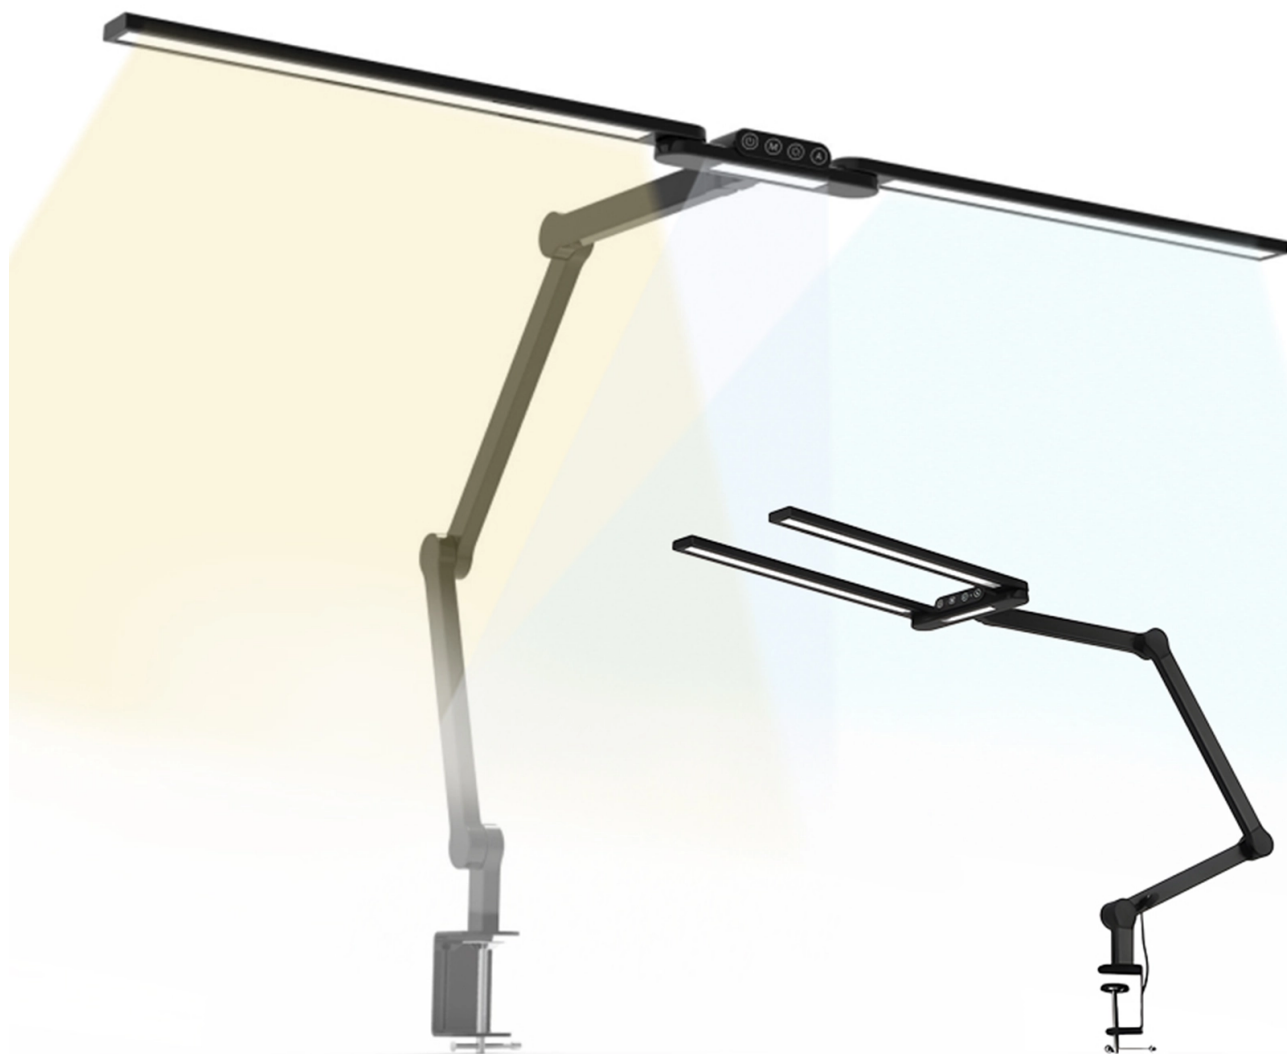

Lámpara LED de sobremesa con temperatura y luminosidad regulables, 1550 lm, lámpara de sobremesa, se atornilla al tablero, LumixDesk-04

SKU: LumixDesk-04 | EAN: 5907614668976

**Fuente de luz (DIN):** LED

**Brillo:** 1550 lúmenes

**Vida útil de la lámpara:** hasta 40.000 horas

**Características:** ajuste del brillo, ajuste de la temperatura de la luz

## Lámpara LED de sobremesa con temperatura y luminosidad regulables, 1550 lm, lámpara de sobremesa, se atornilla al tablero. LumixDesk-04

Model	LumixDesk-04	Material	ABS, PC
Flujo luminoso	1550 lúmenes	Temperatura de color	3000K-6000K±275K
Fuente de luz	LED	Fuente de alimentación	100~240V 50/60Hz, 0,8A
Potencia	24W	Longitud del cable	200 cm
Clase de protección	IP20	Temperatura de operación	-10°C~+45°C
Dimensiones del dispositivo	95 x 92 cm	Dimensiones del paquete	45 x 20 x 9 cm
Peso del dispositivo	1200 g	Peso con embalaje	1350 g