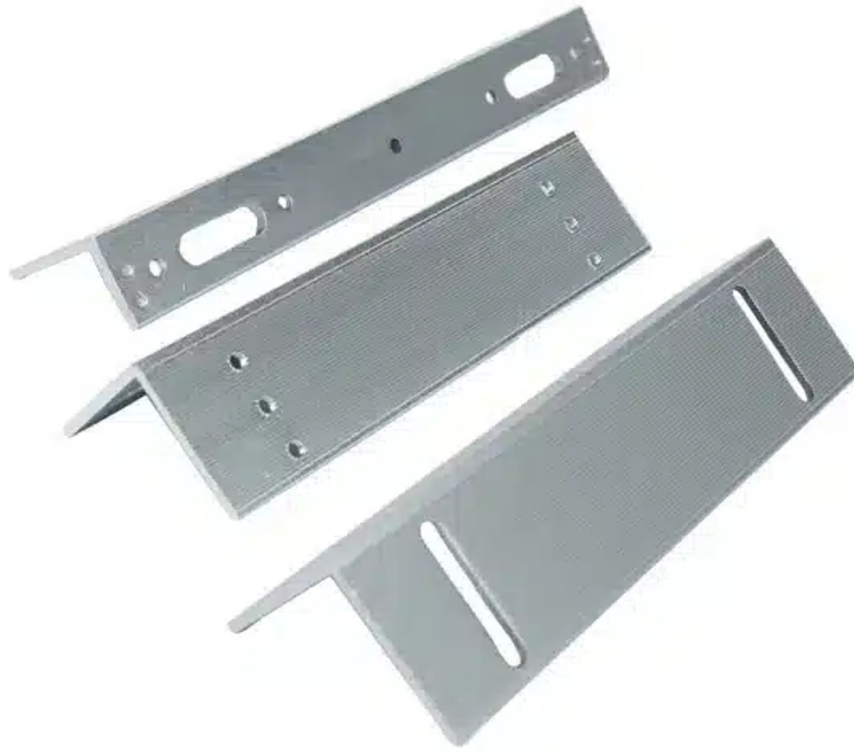

# Pestillo en ángulo para cerradura de embutir, cilindro de cierre con cerrojo SecureEntry-SC10

SKU: SecureEntry-SC10 | EAN: 5907614669065

**Tipo de producto:** cerradura angular para cerradura empotrada, contraplacas de cilindro

**Material:** aleación de aluminio

**Tipo de cerradura compatible:** cerradura empotrada con cerrojo extraíble

**Cerraduras compatibles:** estándar, eléctricas y electromagnéticas

## Pestillo en ángulo para cerradura de embutir, cilindro de cierre con cerrojo SecureEntry-SC10

Model	SecureEntry-SC10	Tipo de dispositivo	clip de pestillo para cerradura de embutir, acodado
Material de fabricación	aleación de aluminio	Aplicación	cerraduras de embutir, ordinarias y electrónicas
Dimensiones del producto	25 x 2,85 x 4,95 cm, 18 x 5 x 5 cm	Dimensiones con embalaje	26,8 x 6,5 x 6,5 cm
Peso del producto	100 g	Peso con embalaje	200 g