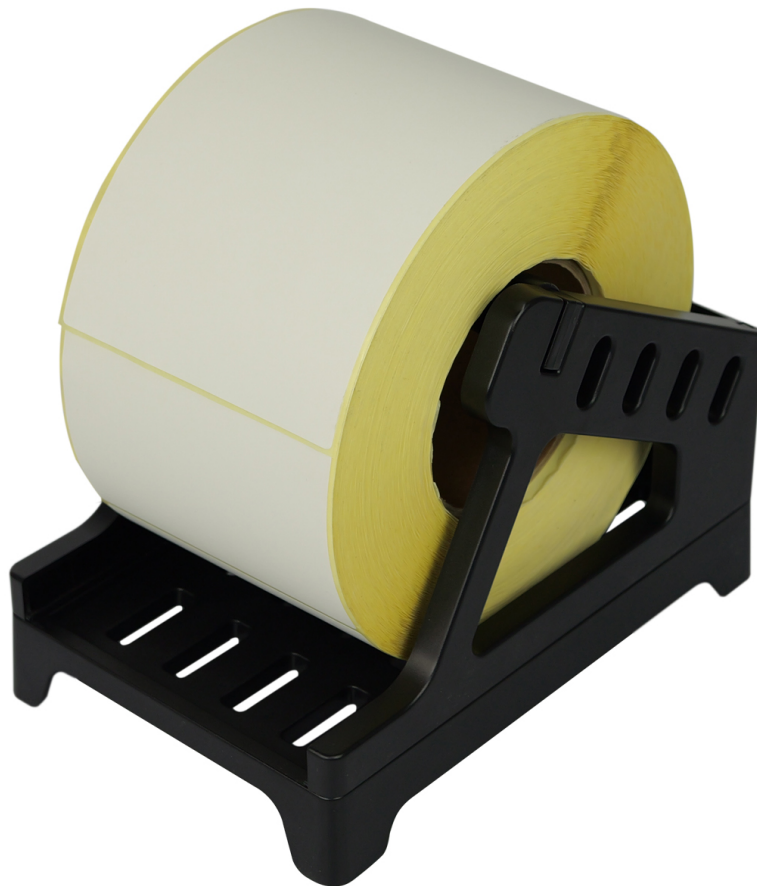

Distributeur d'étiquettes pour étiquettes autocollantes en rouleau ou pliées, pour autocollants jusqu'à 110 mm de large
OPrint-LSB

SKU: OPrint-LSB | EAN: 5906935201534

Diamètre intérieur maximal d'un rouleau d'étiquettes: 30 mm

Dimensions maximales des étiquettes pliées: 100 x 180 mm

Largeur maximale de l'étiquette: 110 mm

Matériau de fabrication: ABS

Distributeur d'étiquettes pour étiquettes autocollantes en rouleau ou pliées, pour autocollants jusqu'à 110 mm de large OPrint-LSB

Model	OPrint-LSB	Matériau	ABS
Diamètre maximal du rouleau	30 mm	Maximum label width	110 mm
Max. dimensions folded labels	100 x 180 mm	Dimensions de l'appareil	19,8 x 13,2 x 15,4 cm
Dimensions de l'emballage	22 x 14 x 4 cm	Poids	240 g
Poids avec emballage	280 g		