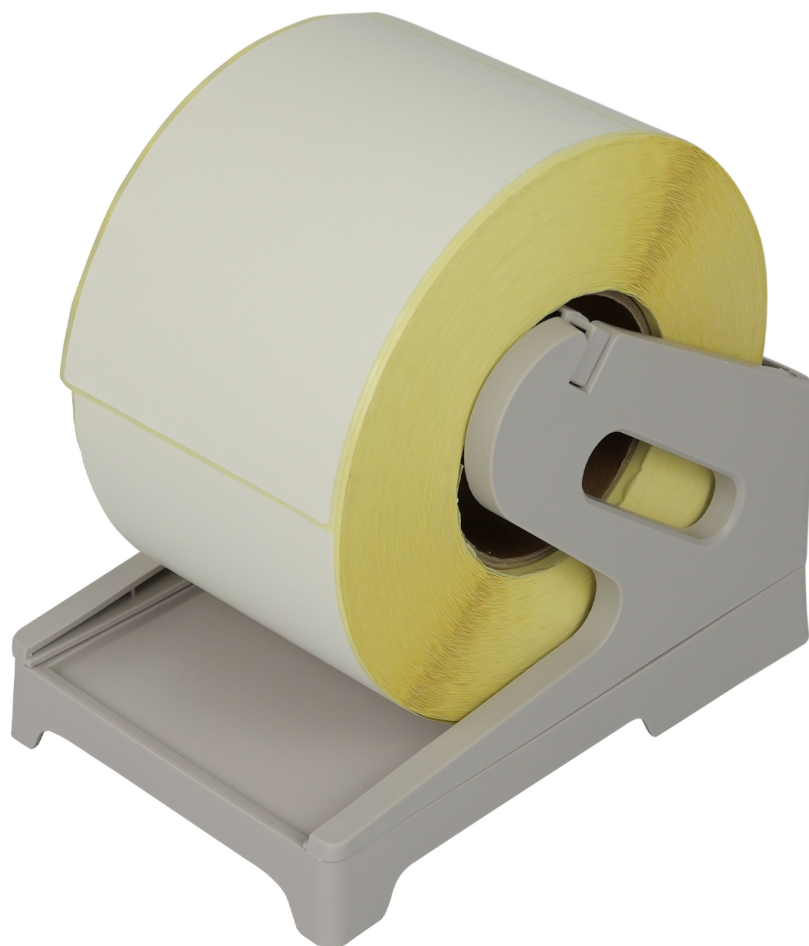

Support pour étiquettes thermiques, autocollantes en rouleau et pliables, gris, distributeur stable OPrint-LSW

SKU: OPrint-LSW | EAN: 5906935201541

Diamètre intérieur maximal d'un rouleau d'étiquettes: 30 mm

Dimensions maximales des étiquettes pliées: 105 x 187 mm

Largeur maximale de l'étiquette: 105 mm

Matériau de fabrication: ABS

Support pour étiquettes thermiques, autocollantes en rouleau et pliables, gris, distributeur stable OPrint-LSW

Model	OPrint-LSW	Matériau	ABS
Diamètre maximal du rouleau	30 mm	Maximum label width	105 mm
Max. dimensions folded labels	105 x 187 mm	Dimensions de l'appareil	19,8 x 13,2 x 14,9 cm
Dimensions de l'emballage	22 x 14 x 4 cm	Poids	200 g
Poids avec emballage	240 g		