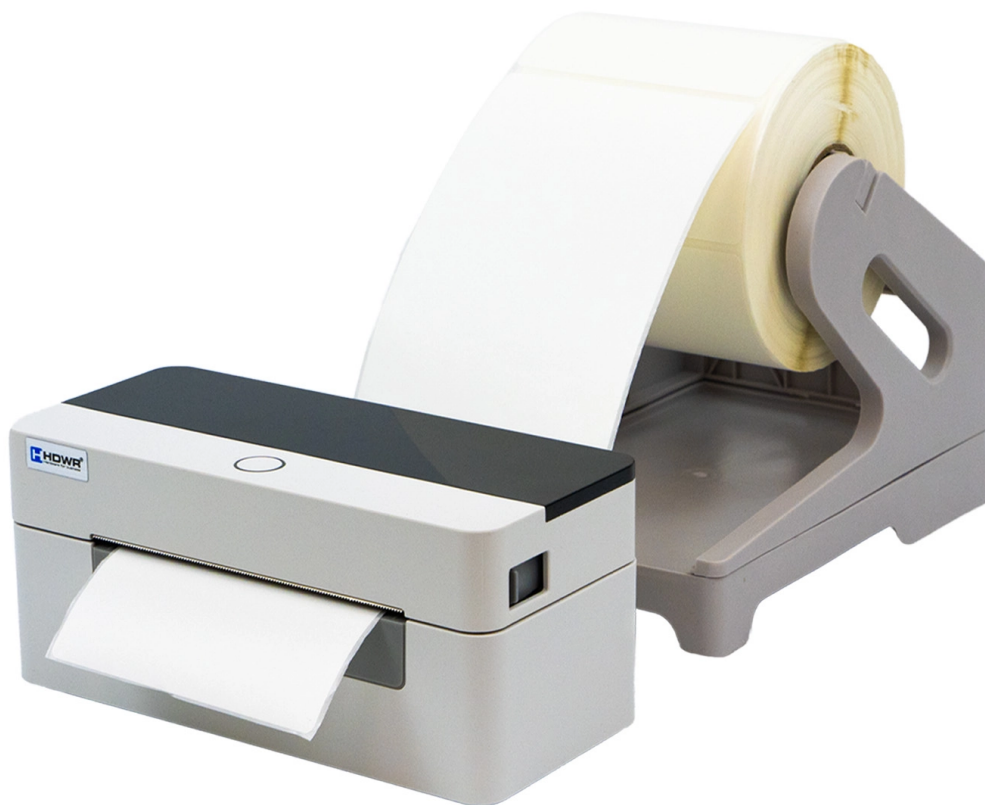

KIT DE DÉMARRAGE Imprimante d'étiquettes OPrint-XC200W, chargeur d'étiquettes OPrint-LSW et étiquettes thermiques

SKU: XC200W+LSW+ETK-100x150-500 | EAN: 5906935203309

1 x Imprimante thermique d'étiquettes OPrint-XC200W

1 x support d'étiquettes OPrint-LSW

Étiquettes thermiques autocollantes en rouleau de 500 pièces ETK-100x150-500

KIT DE DÉMARRAGE Imprimante d'étiquettes OPrint-XC200W, chargeur d'étiquettes OPrint-LSW et étiquettes thermiques

Model	XC200W+LSW+ETK-100x150-500		
-------	----------------------------	--	--