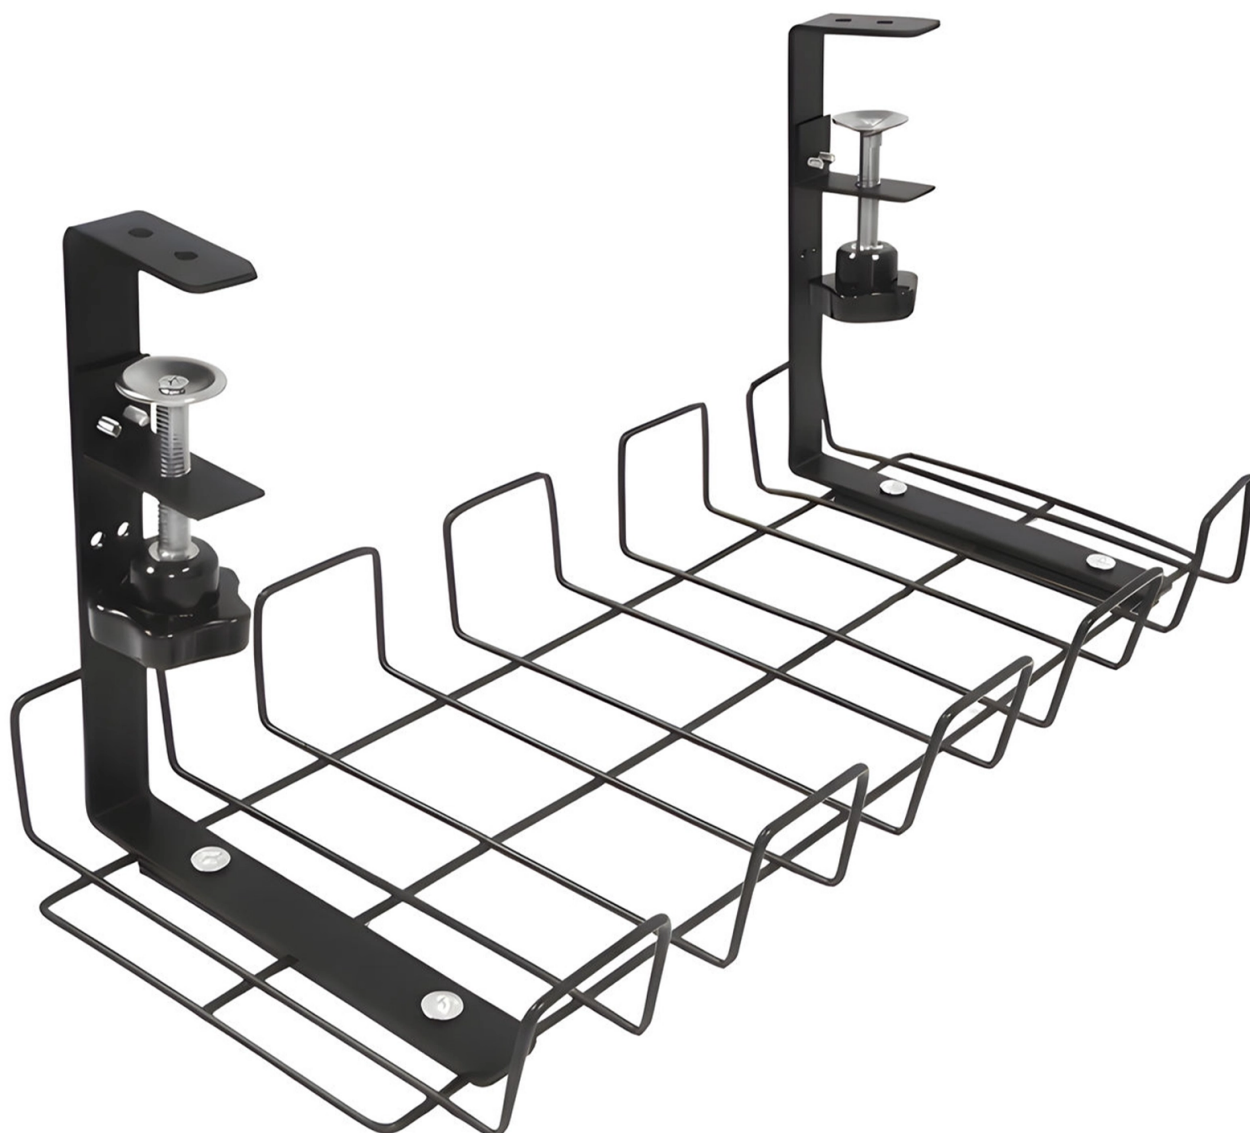

Rangement des câbles sous le bureau, montage par serrage,
montage par vis, jusqu'à 9 kg, acier, HDWR SolidHand-CM01

SKU: SolidHand-CM01 | EAN: 5907614664886

Couleur: noir

Capacité de charge: jusqu'à 9 kg

Dimensions: 17 x 40,5 x 16 cm : 17 x 40,5 x 16 cm

Méthode de montage: collier de serrage

Rangement des câbles sous le bureau, montage par serrage, montage par vis, jusqu'à 9 kg, acier, HDWR SolidHand-CM01

Model	SolidHand-CM01	Couleur	noir
Matériau	acier	Charge maximale	jusqu'à 9 kg
Dimensions extérieures	17 x 40,5 x 16 cm	Poids	0,64 kg