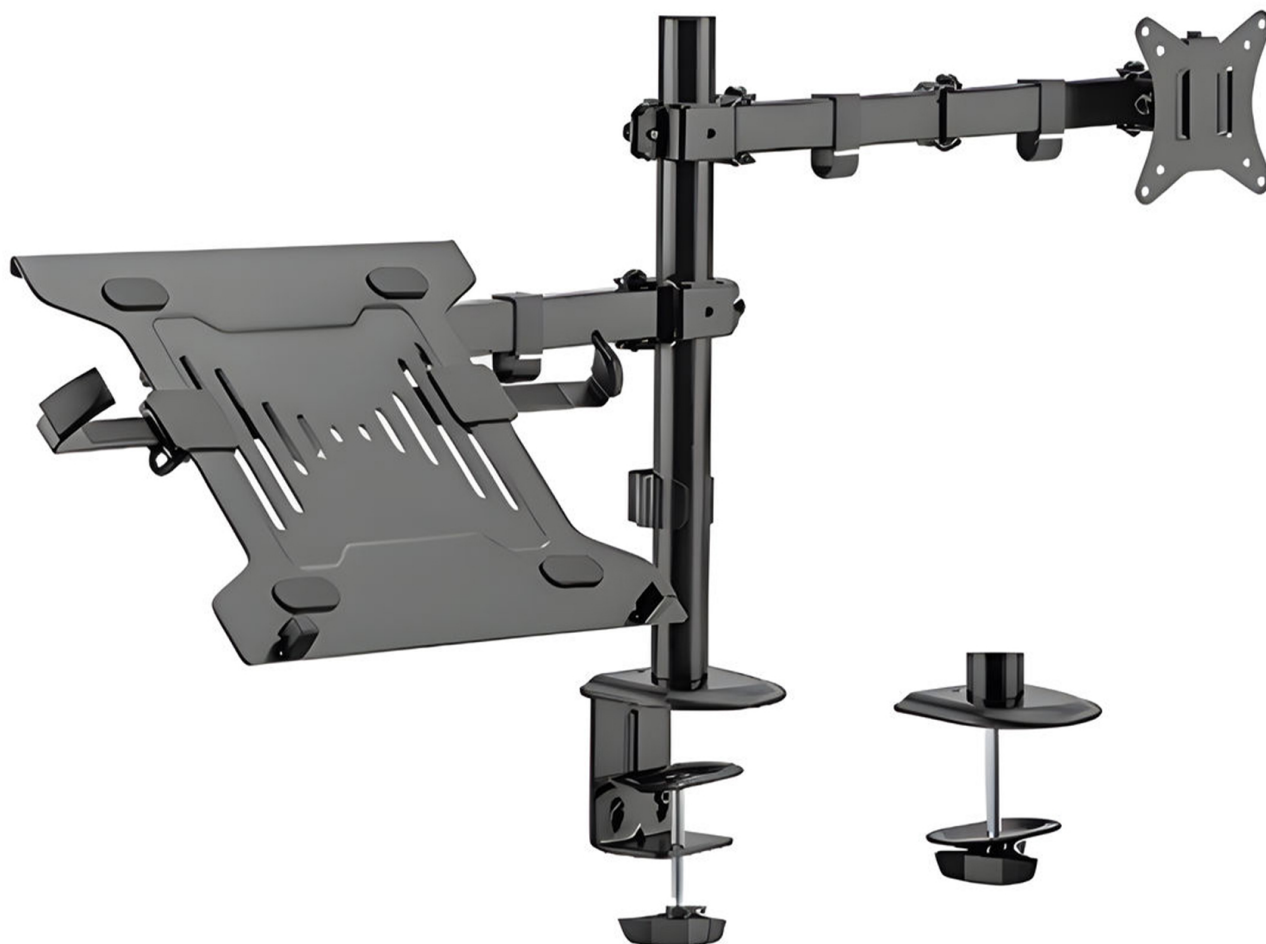

Support pour moniteur et ordinateur portable 17"-32" et 10"-15.6", norme VESA 75x75, 100x100, jusqu'à 9 kg SolidHand-AL01M01

SKU: SolidHand-AL01M01 | EAN: 5907614666729

Nombre de moniteurs à monter: 1

Nombre d'ordinateurs portables à monter: 1

Plage de rotation du bras: +90° ~ -90°

Poids du moniteur: 9 kg

Support pour moniteur et ordinateur portable 17'-32' et 10'-15.6', norme VESA 75x75, 100x100, jusqu'à 9 kg SolidHand-AL01M01

Model	SolidHand-AL01M01	Matériau	plastique, acier
Finition de surface	Revêtement en poudre	Nombre de moniteurs	1
Diagonale min. du moniteur	17"	Standard VESA	100x100, 75x75
Poids du moniteur	9 kg	Poids de l'ordinateur portable	4 kg
Plage de rotation du bras	+90° ~ -90°	Plage de rotation du moniteur	+180° ~ -180°
Plage d'inclinaison du moniteur	+45° ~ -45°	Portée max. du bras	376 mm
Réglage en hauteur	407 mm	Dimensions du support	959 x 319 x 561 mm
Dimensions de l'emballage	440 x 290 x 120 mm	Poids du support	4,86 kg
Poids du support avec emballage	5,6 kg		