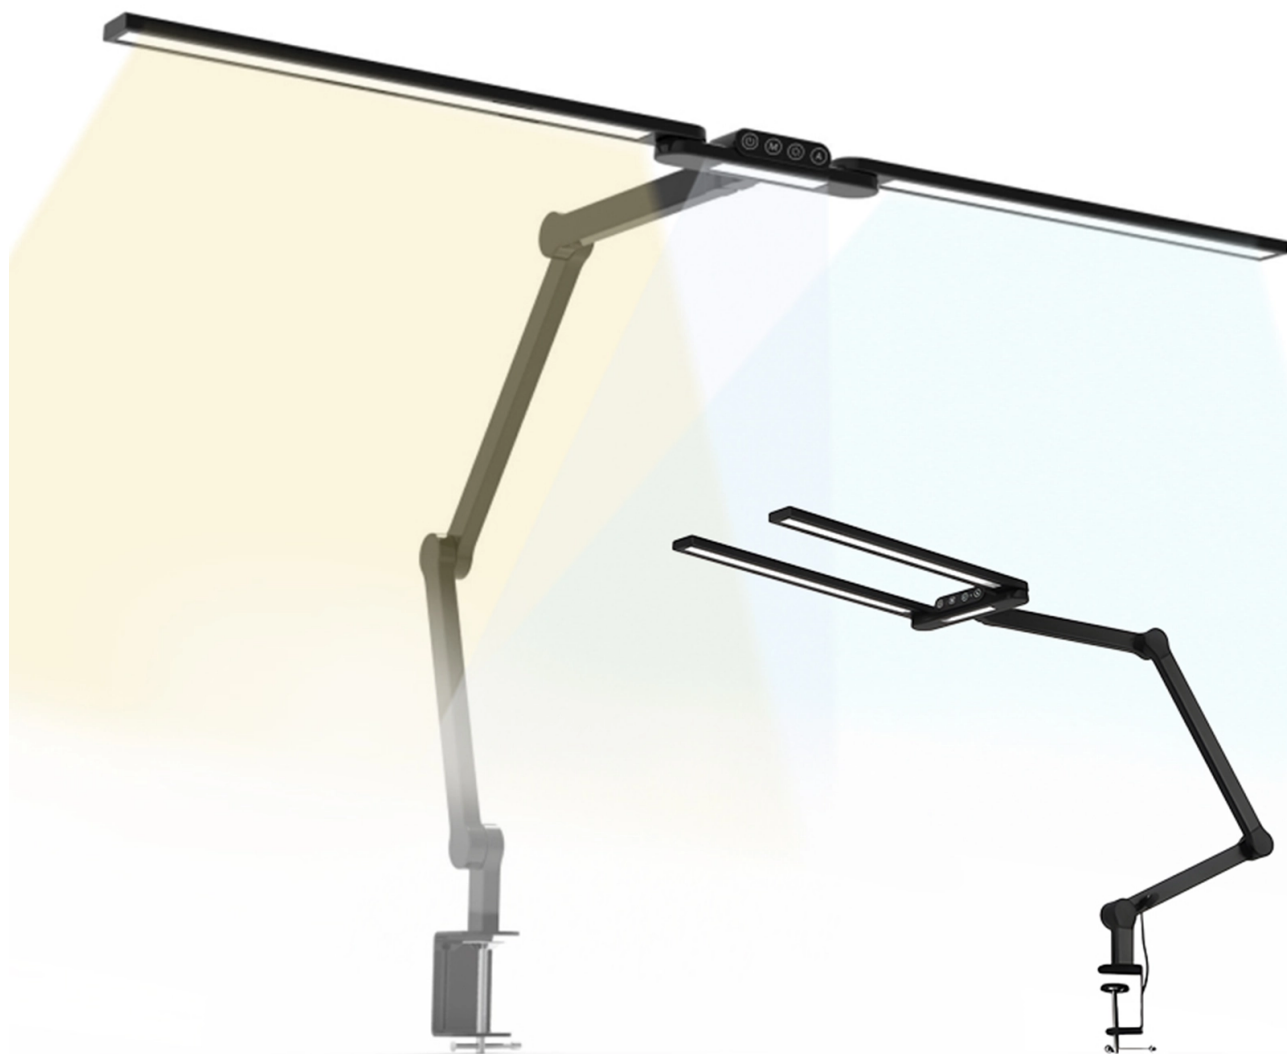

Lampe de bureau LED avec température et luminosité réglables, 1550 lm, lampe de bureau, vissée sur la table, LumixDesk-04

SKU: LumixDesk-04 | EAN: 5907614668976

Source lumineuse (DIN): LED

Luminosité: 1550 lumens

Durée de vie de la lampe: jusqu'à 40 000 heures

Caractéristiques: réglage de la luminosité, réglage de la température de la lumière

Lampe de bureau LED avec température et luminosité réglables, 1550 lm, lampe de bureau, vissée sur la table, LumixDesk-04

Model	LumixDesk-04	Matériau	ABS, PC
Flux lumineux	1550 lumens	Température de couleur	3000K-6000K±275K
Source lumineuse	LED	Alimentation	100~240V 50/60Hz, 0,8A
Puissance	24W	Longueur du câble	200 cm
Classe de protection	IP20	Température de fonctionnement	-10°C~+45°C
Dimensions de l'appareil	95 x 92 cm	Dimensions de l'emballage	45 x 20 x 9 cm
Poids de l'appareil	1200 g	Poids avec emballage	1350 g