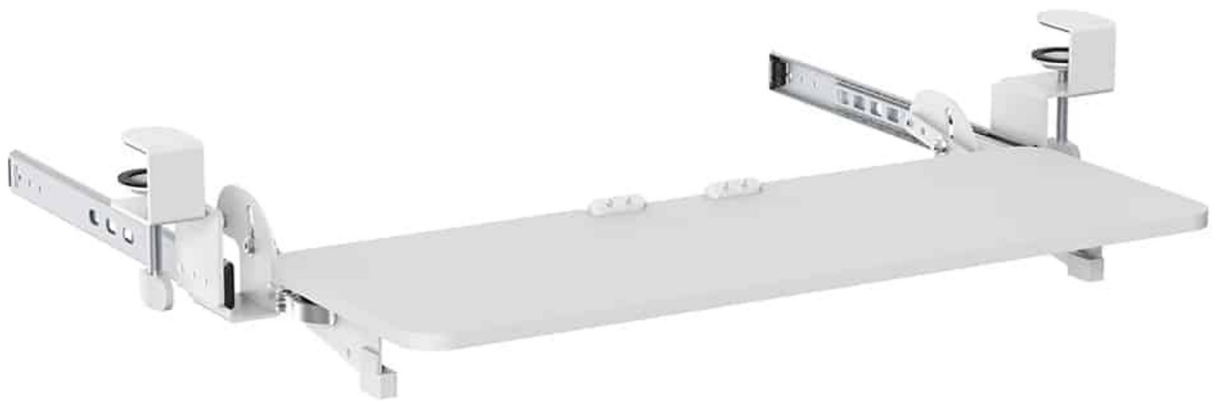

Tiroir de bureau supplémentaire, porte-clavier HDWR SolidHand-KT09W

SKU: SolidHand-KT09W | EAN: 5907614667740

Couleur : blanc

Capacité de charge : jusqu'à 5 kg

Dimensions du plateau : 67 x 24 cm

Méthode de fixation : vis de serrage (aucun perçage requis)

Tiroir de bureau supplémentaire, porte-clavier HDWR SolidHand-KT09W

Model	SolidHand-KT09W	Garantie	1 an
Couleur	blanc	Matériau	acier, ABS, aggloméré
Capacité de charge	5 kg	Méthode de montage	vis de serrage
Dimensions du support	83,6 x 64,4 x 14,2 ~ 16,2 cm	Dimensions du plateau	67 x 24 cm
Dimensions de l'emballage	70 x 25,5 x 11,5 cm	Poids	4,5 kg
Poids avec emballage	4,7 kg		