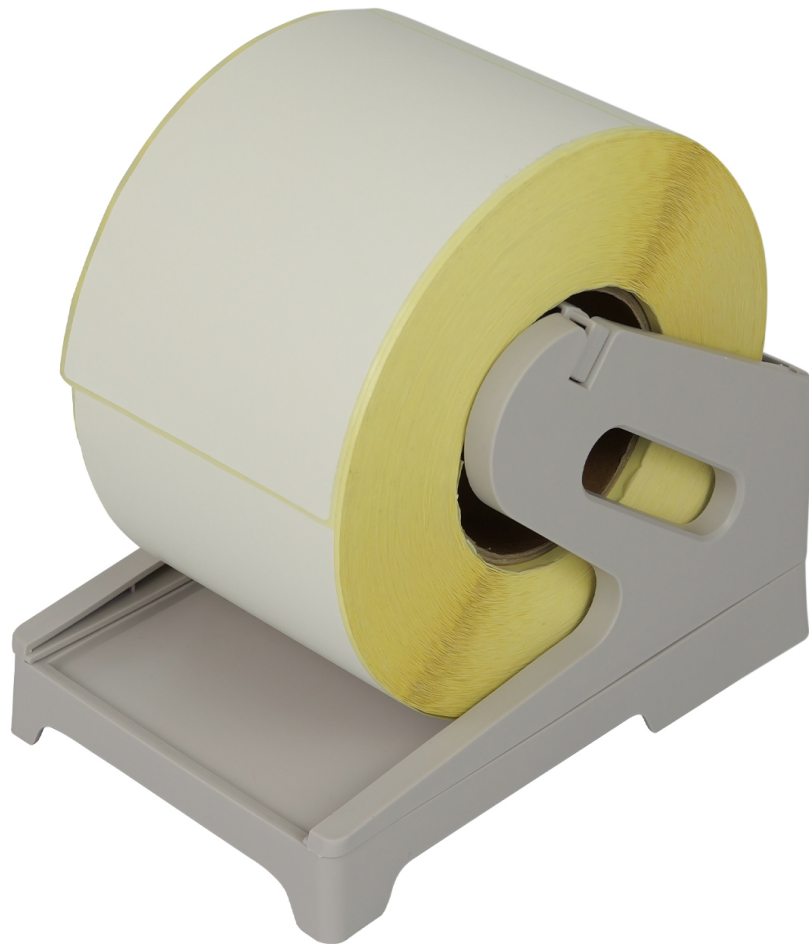

Supporto per etichette termiche, autoadesive in rotolo e pieghevoli, grigio, dispenser stabile OPrint-LSW

SKU: OPrint-LSW | EAN: 5906935201541

Diametro interno massimo di un rotolo di etichette: 30 mm

Dimensioni massime delle etichette piegate: 105 x 187 mm

Larghezza massima dell'etichetta: 105 mm

Materiale di fabbricazione: ABS

Supporto per etichette termiche, autoadesive in rotolo e pieghevoli, grigio, dispenser stabile OPrint-LSW

Model	OPrint-LSW	Materiale	ABS
Diametro massimo del rotolo	30 mm	Maximum label width	105 mm
Max. dimensions folded labels	105 x 187 mm	Dimensioni del dispositivo	19,8 x 13,2 x 14,9 cm
Dimensioni dell'imballaggio	22 x 14 x 4 cm	Peso	200 g
Peso con imballaggio	240 g		