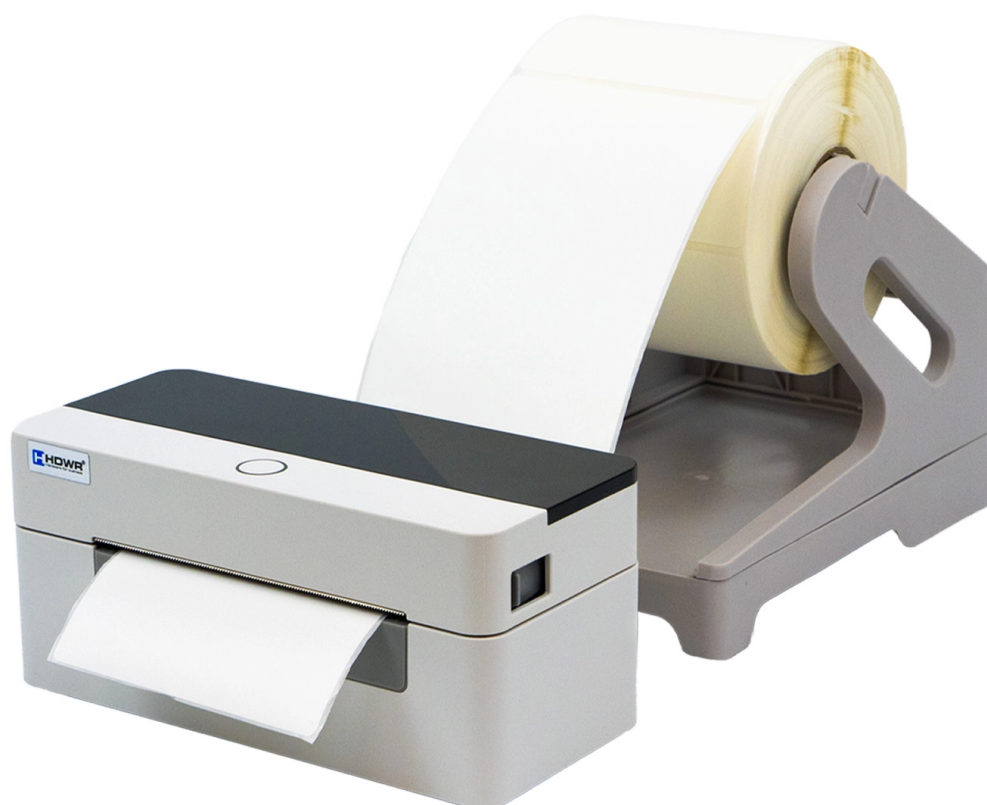

STARTER KIT Stampante per etichette OPrint-XC200W, alimentatore di etichette OPrint-LSW ed etichette termiche

SKU: XC200W+LSW+ETK-100x150-500 | EAN: 5906935203309

1 stampante termica per etichette OPrint-XC200W
1 x supporto per etichette OPrint-LSW
Etichette termiche autoadesive in rotolo da 500 pezzi ETK-100x150-500