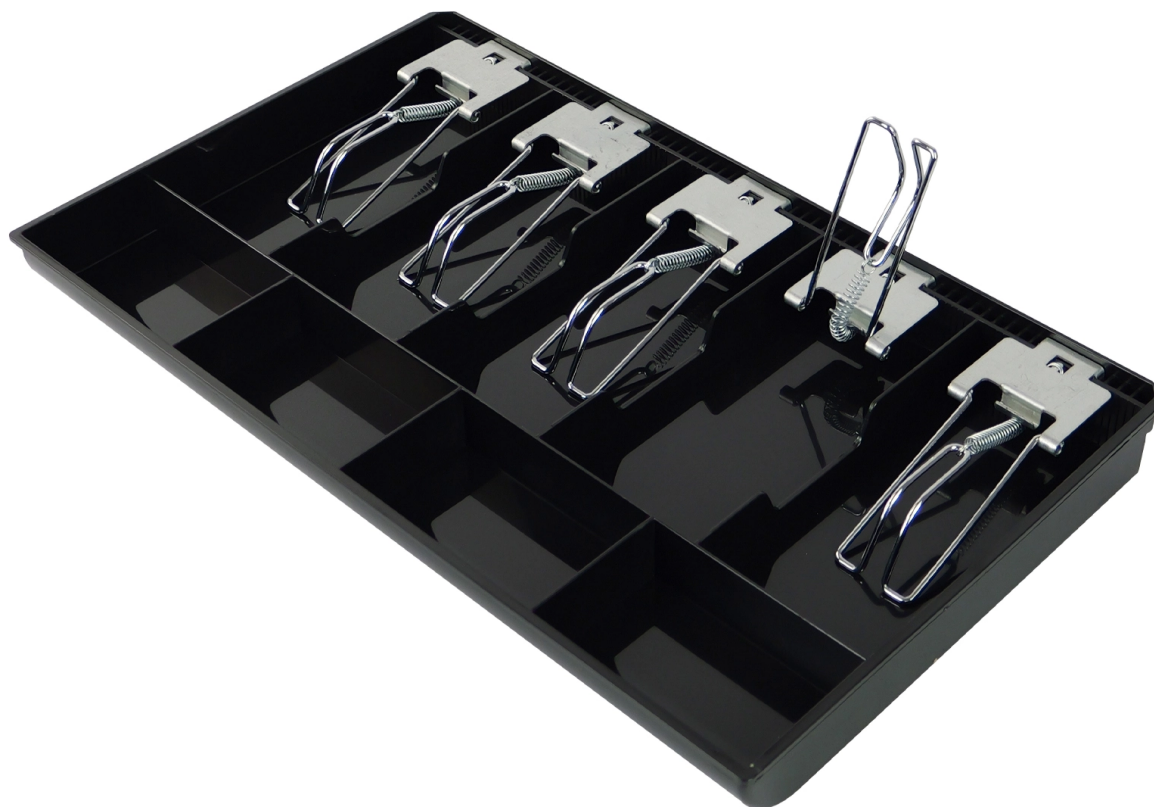

Vassoio cassa con 5 scomparti banconote e 4 scomparti monete, fermabanconote acciaio inox InsertTill-405

SKU: InsertTill-405 | EAN: 5906935201718

Tipo: vassoio cassa / organizzatore di contante

Scomparti banconote: 5 (larghezza 7,7-7,8 cm x lunghezza 16,2 cm)

Scomparti monete: 4

Fissaggio banconote: fermabanconote a molla in acciaio inox

Vassoio cassa con 5 scomparti banconote e 4 scomparti monete, fermabanconote acciaio inox InsertTill-405

Model	InsertTill-405	Warranty	1 anno
Colore	nero	Fabrication material	Plastica ABS, acciaio inossidabile
Number of bill compartments	5	Dimensions of bill compartments	larghezza 7.8 cm, 7.7 cm, 7.7 cm, 7.7 cm, 7.7 cm × lunghezza 16.2 cm
Number of coin compartments	4	Securing money	ganci a molla in acciaio inossidabile
Dimensions	40.5 (L) × 24.2 (P) × 3.7 (A) cm	Peso	0.66 kg