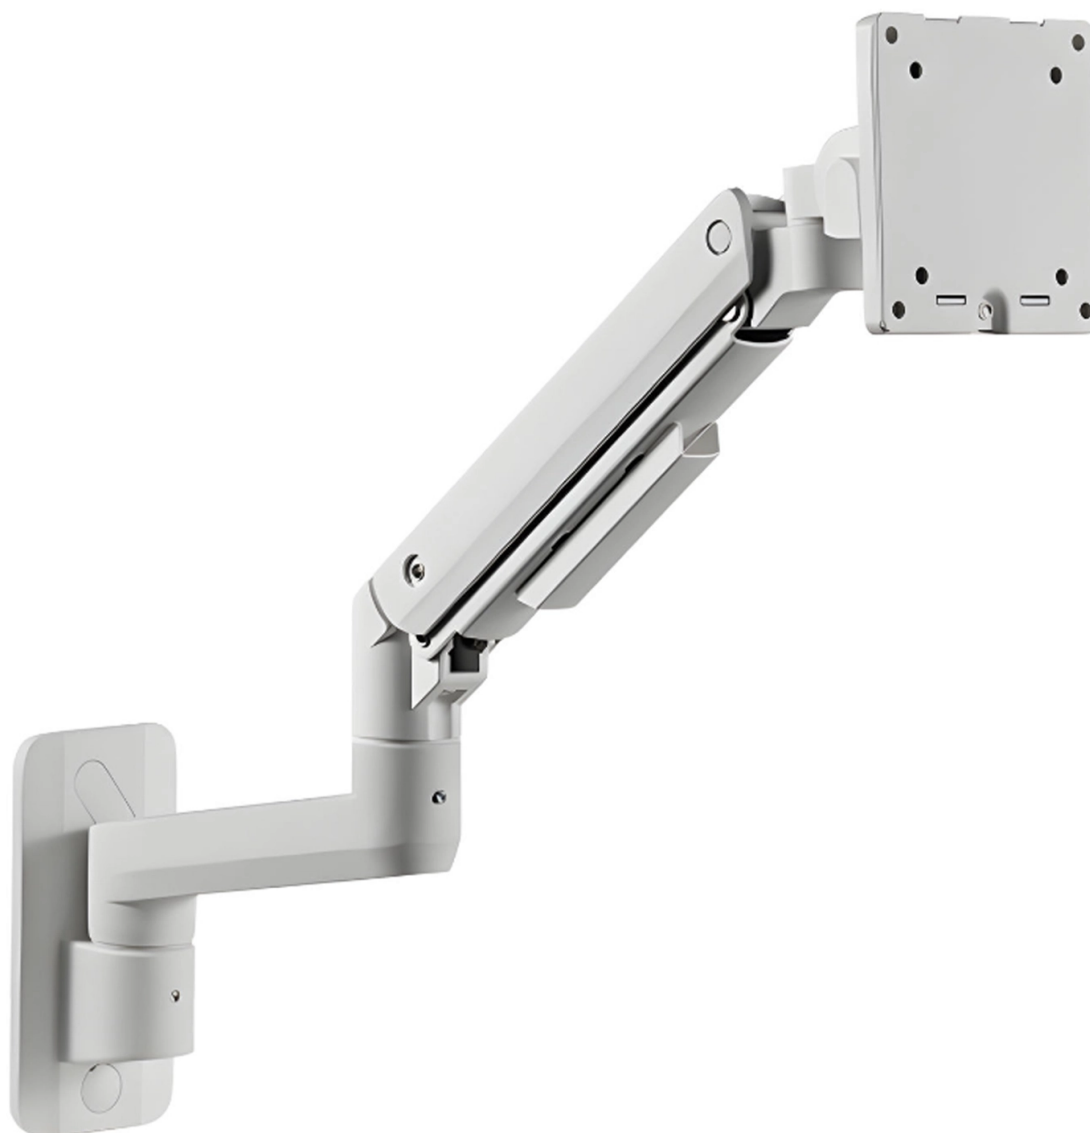

# Supporto a parete per monitor singolo con molla a gas, 17"-49", VESA, bianco SolidHand-BGW01W

SKU: SolidHand-BGW01W | EAN: 5907614667634

**Numero di monitor:** 1  
**Montaggio:** a parete  
**Peso max. del monitor:** 20 kg  
**Regolazione altezza:** molla a gas

## Supporto a parete per monitor singolo con molla a gas, 17"-49", VESA, bianco SolidHand-BGW01W

Model	SolidHand-BGW01W	Warranty	1 anno
Colore	bianco	Materiale	alluminio, acciaio, plastica
Finitura superficiale	verniciatura a polvere	Numero di monitor	1
Min. diagonal of the monitor	17"	Diagonale max. del monitor	49"
Standard VESA	75x75, 100x100	Peso di un monitor	20 kg
Regolazione dell'altezza	assistito da molla a gas	Raggio di rotazione del braccio	+90° ~ -90°
Raggio di rotazione del monitor	+180° ~ -180°	Angolo di inclinazione del monitor	+50° ~ -20°
Portata max. del braccio	424 mm	Installazione	montaggio a parete
Dimensioni del supporto	116 x 547 x 480 mm	Dimensioni dell'imballaggio	430 x 200 x 110 mm
Peso del supporto	3.30 kg	Peso del supporto con imballaggio	3.74 kg