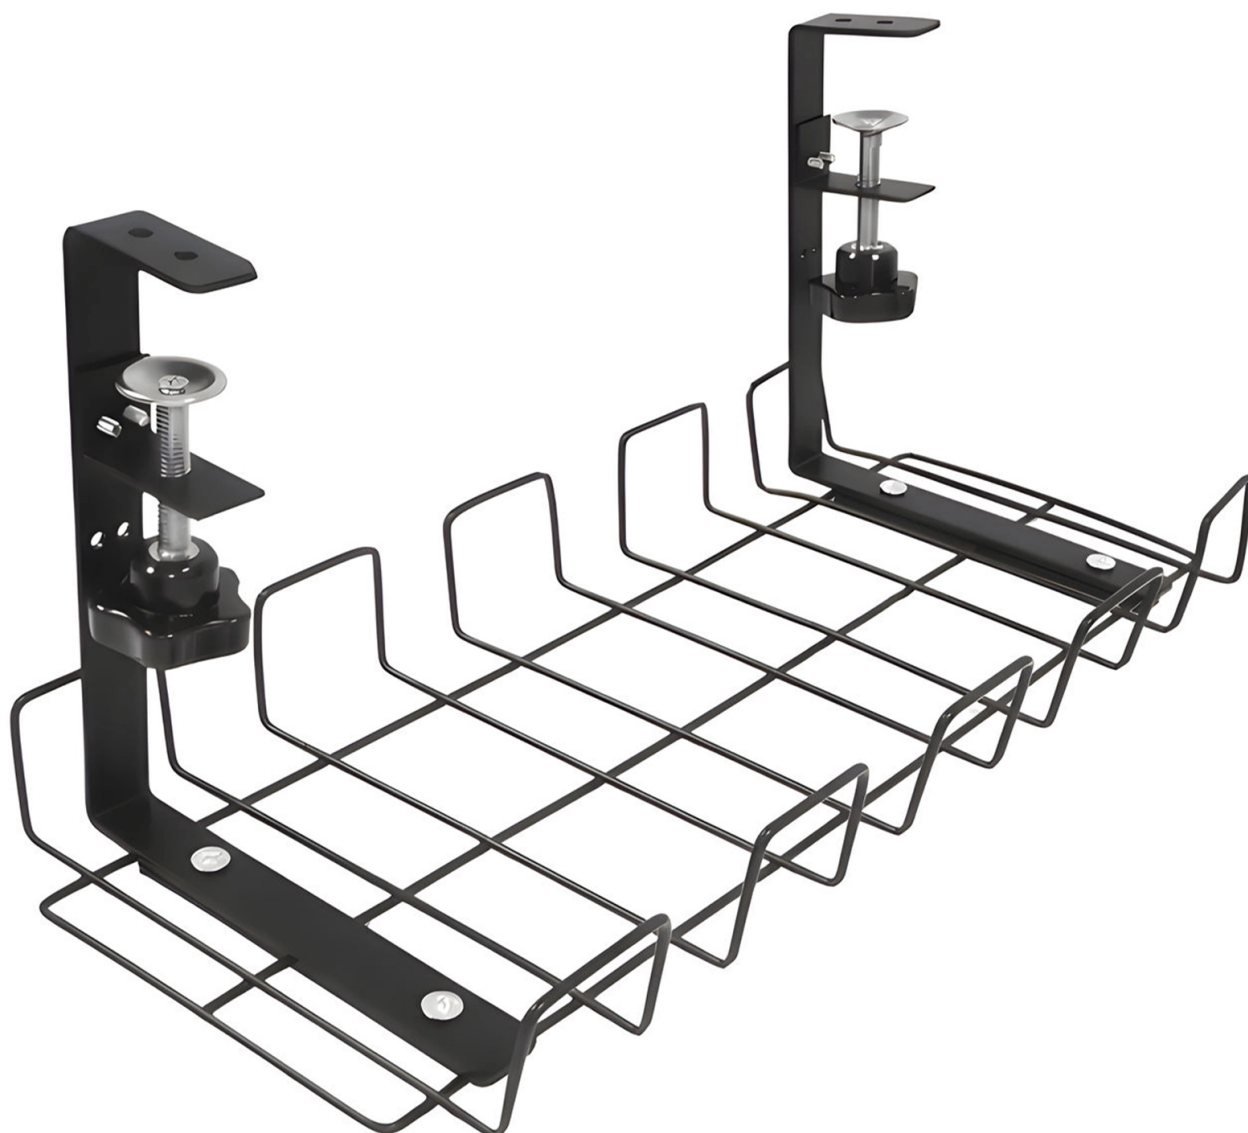

Organizzatore di cavi sotto la scrivania, montaggio a morsetto, montaggio a vite, fino a 9 kg, acciaio, HDWR

SolidHand-CM01

SKU: SolidHand-CM01 | EAN: 5907614664886

Colore: nero

Capacità di carico: fino a 9 kg

Dimensioni: 17 x 40,5 x 16 cm

Metodo di montaggio: morsetto

Organizzatore di cavi sotto la scrivania, montaggio a morsetto, montaggio a vite, fino a 9 kg, acciaio, HDWR SolidHand-CM01

Model	SolidHand-CM01	Colore	nero
Materiale	acciaio	Carico massimo	fino a 9 kg
Dimensioni esterne	17 x 40,5 x 16 cm	Peso	0,64 kg