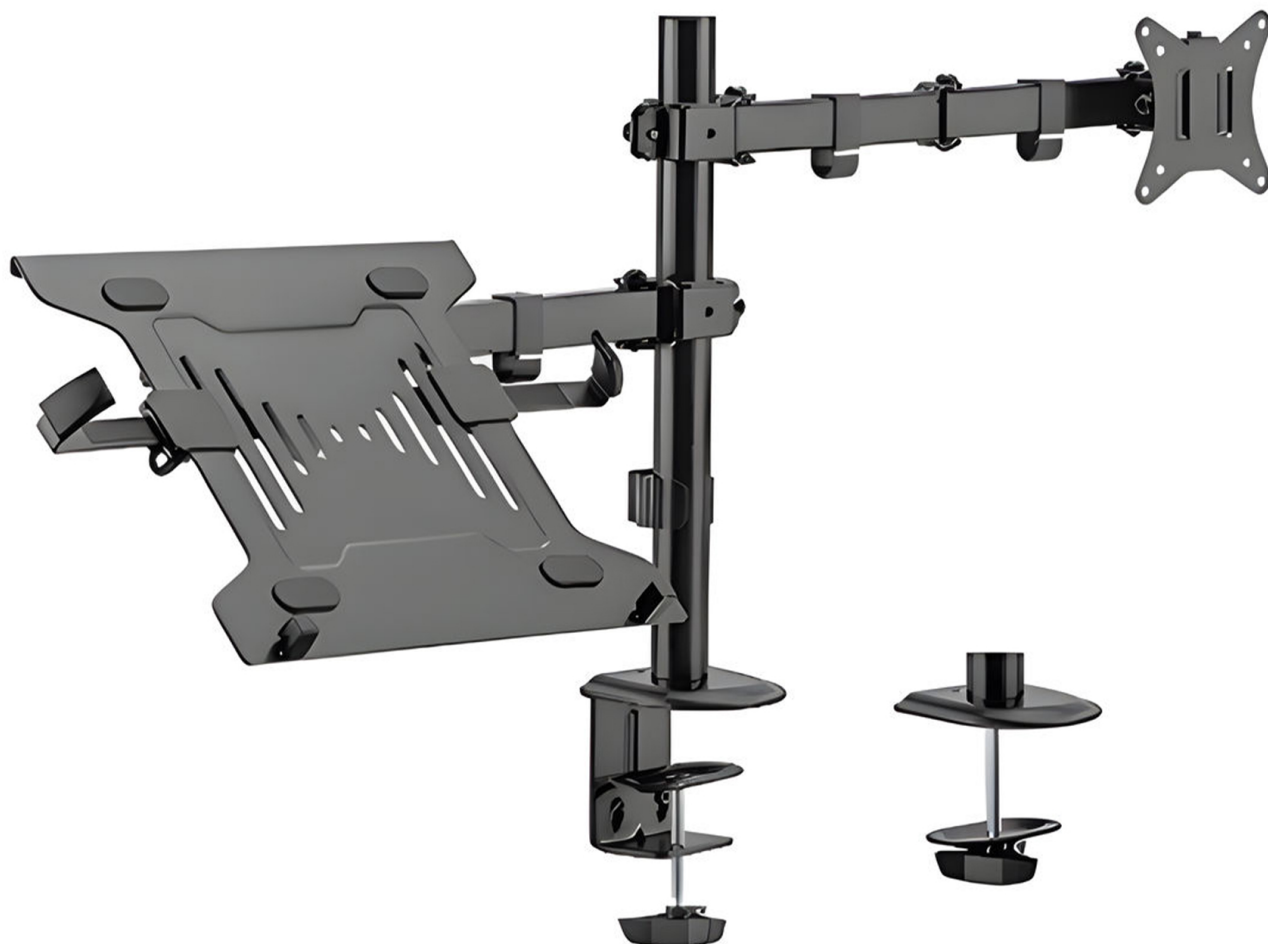

Supporto per monitor e laptop da 17"-32" e 10"-15,6",
standard VESA 75x75, 100x100, fino a 9 kg SolidHand-
AL01M01

SKU: SolidHand-AL01M01 | EAN: 5907614666729

Numero di monitor da montare: 1
Numero di portatili da montare: 1
Intervallo di rotazione del braccio: +90° ~ -90°
Peso del monitor: 9 kg

Supporto per monitor e laptop da 17"-32" e 10"-15,6", standard VESA 75x75, 100x100, fino a 9 kg SolidHand-AL01M01

Model	SolidHand-AL01M01	Materiale	plastica, acciaio
Finitura superficiale	Rivestimento in polvere	Numero di monitor	1
Diagonale min. del monitor	17"	Standard VESA	100x100, 75x75
Peso del monitor	9 kg	Peso del laptop	4 kg
Raggio di rotazione del braccio	+90° ~ -90°	Raggio di rotazione del monitor	+180° ~ -180°
Angolo di inclinazione del monitor	+45° ~ -45°	Portata max. del braccio	376 mm
Regolazione dell'altezza	407 mm	Dimensioni del supporto	959 x 319 x 561 mm
Dimensioni dell'imballaggio	440 x 290 x 120 mm	Peso del supporto	4,86 kg
Peso del supporto con imballaggio	5,6 kg		