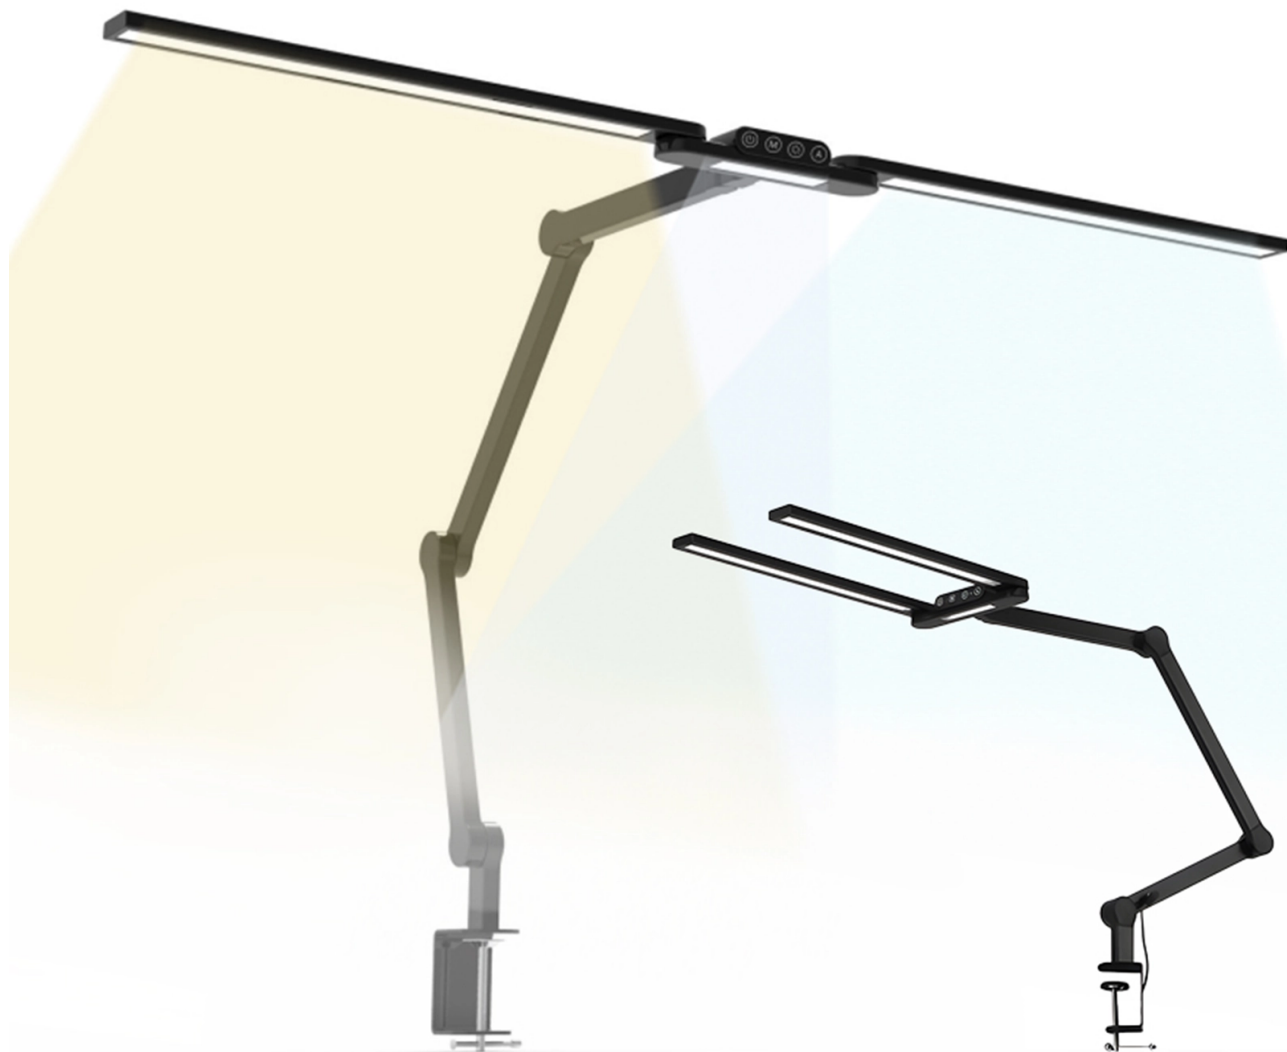

Lampada da tavolo a LED con temperatura e luminosità regolabili, 1550 lm, lampada da tavolo, avvitata al piano del tavolo, LumixDesk-04

SKU: LumixDesk-04 | EAN: 5907614668976

Sorgente luminosa (DIN): LED

Luminosità: 1550 lumen

Durata della lampada: fino a 40.000 ore

Caratteristiche: regolazione della luminosità, regolazione della temperatura della luce

Lampada da tavolo a LED con temperatura e luminosità regolabili, 1550 lm, lampada da tavolo, avvitata al piano del tavolo. LumixDesk-04

Model	LumixDesk-04	Materiale	ABS, PC
Flusso luminoso	1550 lumen	Temperatura di colore	3000K-6000K±275K
Sorgente luminosa	LED	Alimentazione	100~240V 50/60Hz, 0,8A
Potenza	24W	Lunghezza del cavo	200 cm
Classe di protezione	IP20	Temperatura operativa	-10°C□+45°C
Dimensioni del dispositivo	95 x 92 cm	Dimensioni dell'imballaggio	45 x 20 x 9 cm
Peso del dispositivo	1200 g	Peso con imballaggio	1350 g