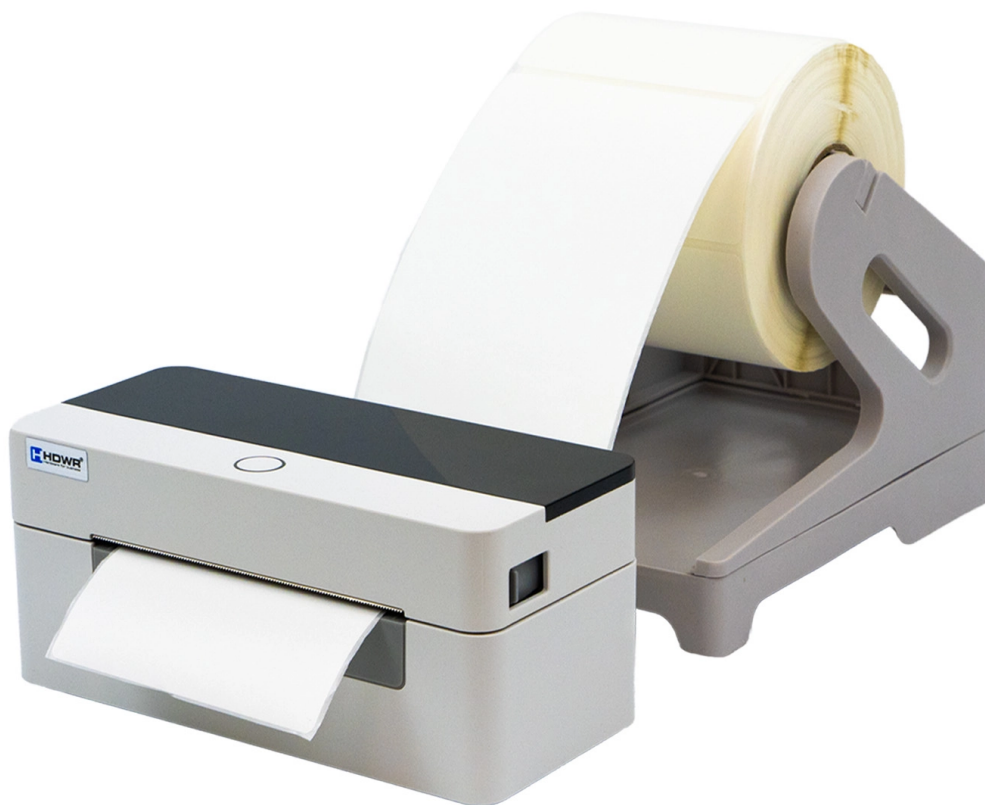

# Pradinis rinkinys OPrint-XC200W etikečių spausdintuvas, etikečių tiektuvas OPrint-LSW ir terminės etiketės

SKU: XC200W+LSW+ETK-100x150-500 | EAN: 5906935203309

1 x terminis etikečių spausdintuvas OPrint-XC200W  
1 x etikečių stovas OPrint-LSW  
Lipnios terminės etiketės ritinyje po 500 vienetų ETK-100x150-500

# Pradinis rinkinys OPrint-XC200W etikečių spausdintuvas, etikečių tiektuvas OPrint-LSW ir terminės etiketės

Model	XC200W+LSW+ETK-100x150-500		
-------	----------------------------	--	--