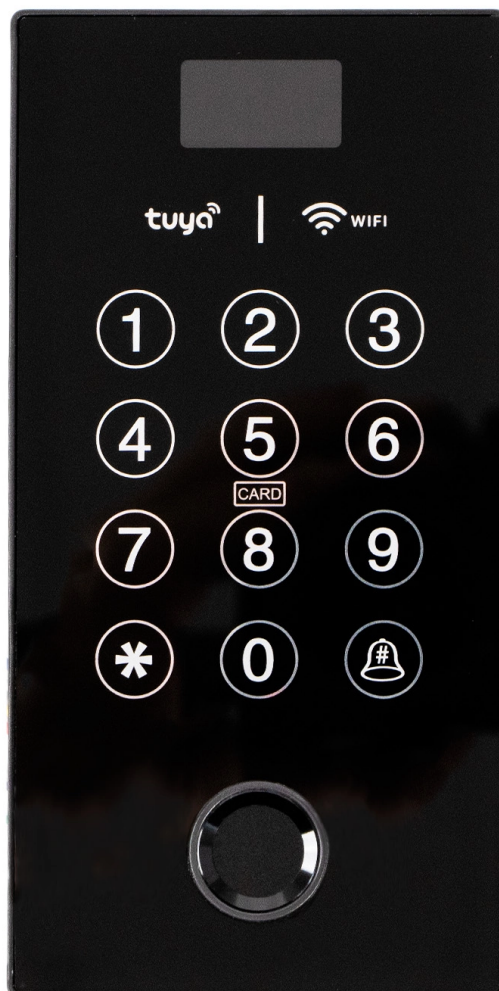

Durų klaviatūra su prieigos kontrole, ekranas ir pirštų
atspaudų tikrinimas, PIN kodas, RFID kortelė 13,56 mHz, WIFI
SecureEntry-AC200S

SKU: SecureEntry-AC200S | EAN: 5906935203026

Patvirtinimo tipas: piršto atspaudas, RFID kortelė, slaptažodis

Didžiausias naudotojų skaičius: 999

Didžiausias pirštų atspaudų skaičius: 120

Palaikomas dažnis : 13,56 MHz

Durų klaviatūra su prieigos kontrole, ekranas ir pirštų atspaudų tikrinimas, PIN kodas, RFID kortelė 13,56 mHz, WIFI SecureEntry-AC200S

Model	SecureEntry-AC200S	Irenginio tipas	RFID skaitytuvas su prieigos kontrole
Suderinamų RFID raktų pakabukų ir kortelių dažnis	13,56 MHz	Fingerprint sensor	talpinis jutiklis (7 kontaktų, KFP112BA01)
Tikrinimo tipas	13,56 MHz RFID kortelė, pirštų atspaudai, slaptažodis	Maks. darbuotojų skaičius duomenų bazėje	999
Maks. administratorių skaičius duomenų bazėje	9	Maks. pirštų atspaudų skaičius duomenų bazėje	120
Klavišų skaičius	12	Kalbos	Anglų
Komunikacija	WIFI	Prieigos kontrolė	Taip
Wiegand įvestis/išvestis	ne	Energijos suvartojimas	300 mA
Procesorius	LT-1093	Darbinė įtampa	DC9V~12V (srovė: mažesnė nei 1A)
Skaitymo atstumas	1,5 cm	Darbinė temperatūra	-10 °C ~ +60 °C
Darbinė drėgmė	20 ~ 80%	Irenginio matmenys	13,5 x 7 x 1 cm
Pakuotės matmenys	15,3 x 9,6 x 4 cm	Svoris	200 g
Svoris su pakuote	400 g		