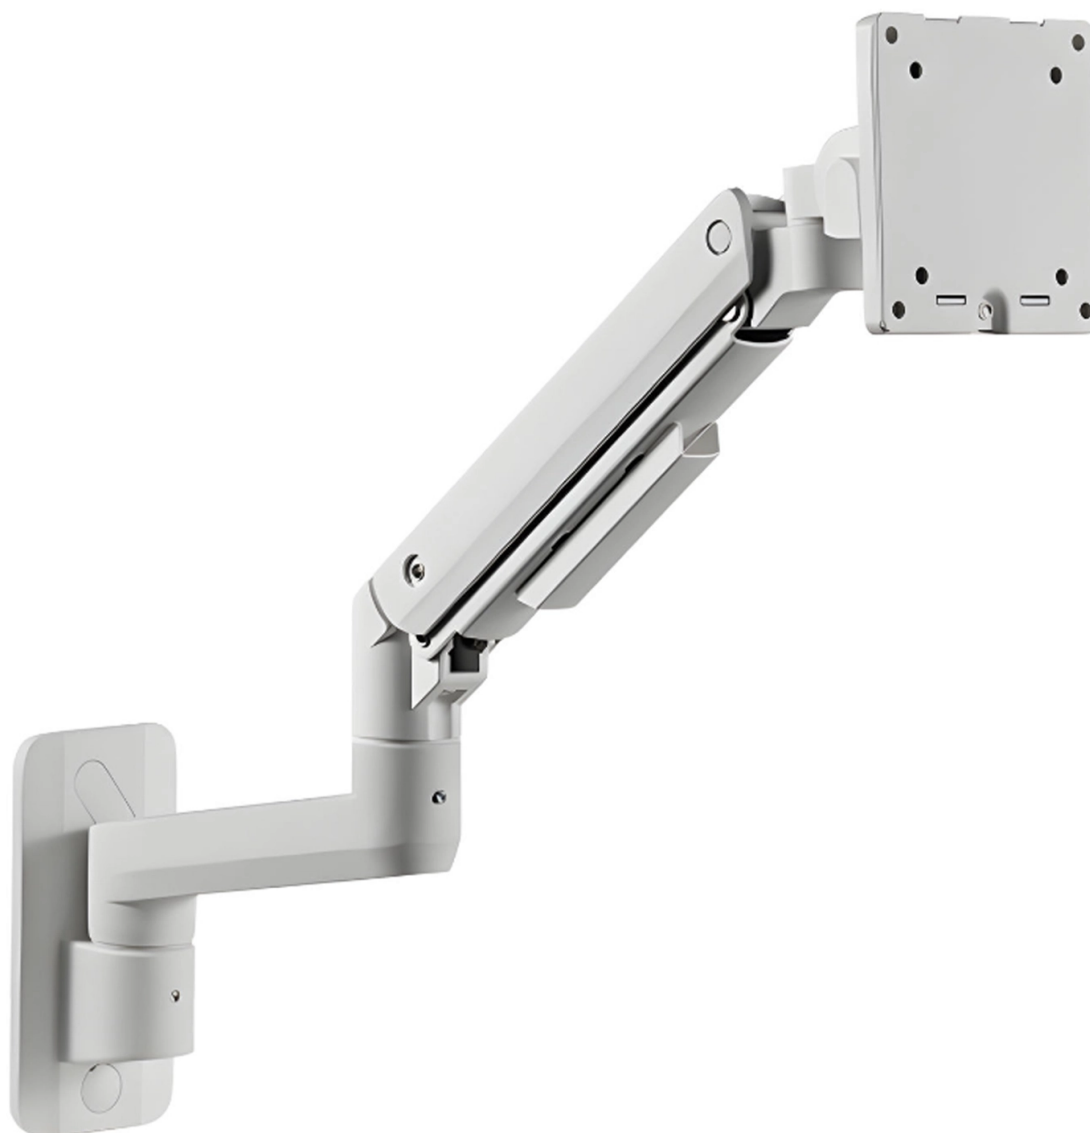

# Vieno monitoriaus sieninis laikiklis su dujine spyruokle, 17"-49", VESA, baltas SolidHand-BGW01W

SKU: SolidHand-BGW01W | EAN: 5907614667634

**Monitorių skaičius:** 1  
**Montavimas:** ant sienos  
**Maks. monitoriaus svoris:** 20 kg  
**Aukščio reguliavimas:** dujinė spyruoklė

## Vieno monitoriaus sieninis laikiklis su dujine spyruokle, 17"-49", VESA, baltas SolidHand-BGW01W

|                               |                     |                                   |                               |
|-------------------------------|---------------------|-----------------------------------|-------------------------------|
| Model                         | SolidHand-BGW01W    | Warranty                          | 1 metai                       |
| Spalva                        | balta               | Medžiaga                          | aliuminis, plienas, plastikas |
| Paviršiaus apdaila            | miltelinis dengimas | Monitorių skaičius                | 1                             |
| Min. diagonal of the monitor  | 17"                 | Maks. monitoriaus įstrižainė      | 49"                           |
| VESA standartas               | 75x75, 100x100      | Vieno monitoriaus svoris          | 20 kg                         |
| Aukščio reguliavimas          | dujų spyruoklė      | Rankenos sukimo diapazonas        | +90° ~ -90°                   |
| Monitoriaus sukimo diapazonas | +180° ~ -180°       | Monitoriaus pakreipimo diapazonas | +50° ~ -20°                   |
| Maks. rankenos pasiekiamumas  | 424 mm              | Montavimas                        | sieninis montavimas           |
| Laikiklio matmenys            | 116 x 547 x 480 mm  | Pakuotės matmenys                 | 430 x 200 x 110 mm            |
| Laikiklio svoris              | 3,30 kg             | Laikiklio su pakuote svoris       | 3,74 kg                       |