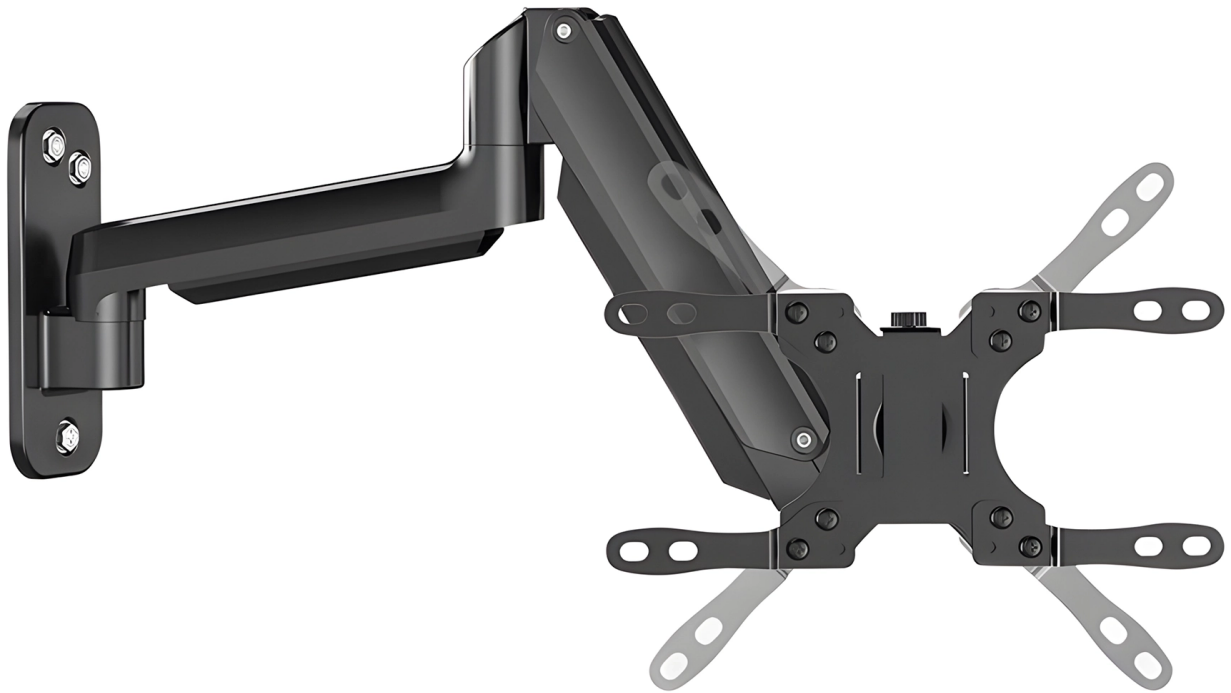

Sieninis monitoriaus laikiklis su dujų spyruokle, 17"-32", VESA, juodas SolidHand-CGW01

SKU: SolidHand-CGW01 | EAN: 5907614668501

Monitorių skaičius: 1

Montavimas: sieninis

Maks. monitoriaus svoris: 9 kg

Aukščio reguliavimas: dujų spyruoklė

Sieninis monitoriaus laikiklis su dujų spyruokle, 17"-32", VESA, juodas SolidHand-CGW01

Model	SolidHand-CGW01	Warranty	1 metai
Spalva	juoda	Medžiaga	aliuminis
Paviršiaus apdaila	miltelinis dengimas	Monitorių skaičius	1
Min. diagonal of the monitor	17"	Maks. monitoriaus įstrižainė	32"
VESA standartas	75x75, 100x100	Vieno monitoriaus svoris	9 kg
Aukščio reguliavimas	dujų spyruoklė	Rankenos sukimo diapazonas	+90° ~ -90°
Monitoriaus sukimo diapazonas	+180° ~ -180°	Monitoriaus pakreipimo diapazonas	+45° ~ -45°
Montavimas	sieninis montavimas	Pakuotės matmenys	38,5 x 23,2 x 7 cm
Laikiklio svoris	1,50 kg	Laikiklio su pakuote svoris	1,90 kg