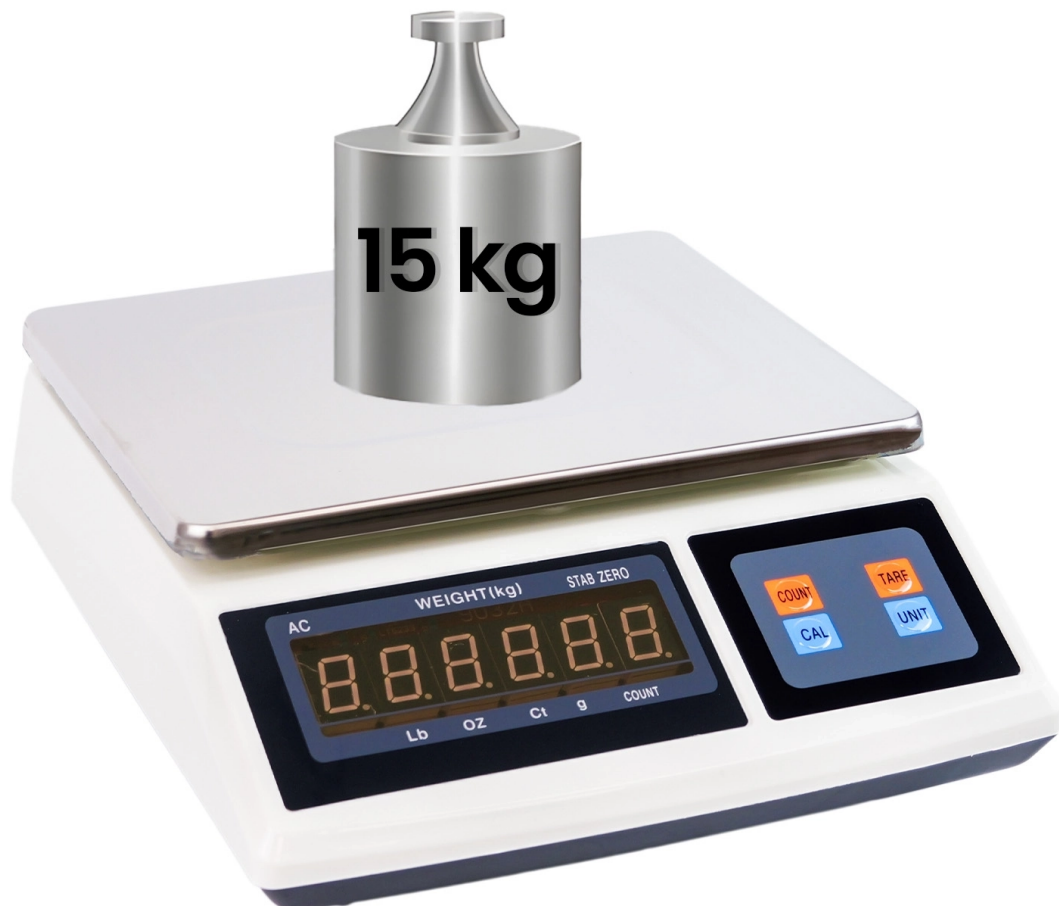

Parduotuvės svarstyklės 15 kg tikslumu 0,5 g, belaidės 4 Ah akumuliatorius wagPRO-S15

SKU: wagPRO-S15 | EAN: 5907614664763

Maksimali nominali apkrova: 15 kg

Matavimo tikslumas: $\pm 0,5$ g

Platformos matmenys: 26 x 22 cm

Ekranas: skaitmeninis LCD, iki 5 skaitmenų, su foniniu apšvietimu

Parduotuvės svarstyklės 15 kg tikslumu 0,5 g, belaidės 4 Ah akumuliatorius wagPRO-S15

Model	wagPRO-S15	Warranty	1 metai
Medžiaga	plienas, plastikas	Maximum nominal load	15 kg
Measurement accuracy	±0,5 g	Maximum allowable load	100% nominalios apkrovos
Legal certification	ne	Ekranas	skaitmeninis LCD, iki 5 skaitmenų, su apšvietimu
Backlight auto-off	po 10 sekundžių neveiklumo	Additional features	tara, vienetų skaičiavimas, apšviestas ekranas, automatinis išjungimas
Battery type	švino-rūgšties	Power supply	tinklas, įkraunama baterija
Battery capacity	4 Ah	Battery life	iki 2 dienų
Budėjimo laikas	iki savaitės	Darbinė temperatūra	-10-40°C
Laikymo temperatūra	-25-50°C	Darbinė drėgmė	iki 90%
Platformos matmenys	26 x 22 cm	Device dimensions	30 (l) x 27 (P) x 11 (A) cm
Device weight	3 kg	Svoris su pakuote	3,4 kg